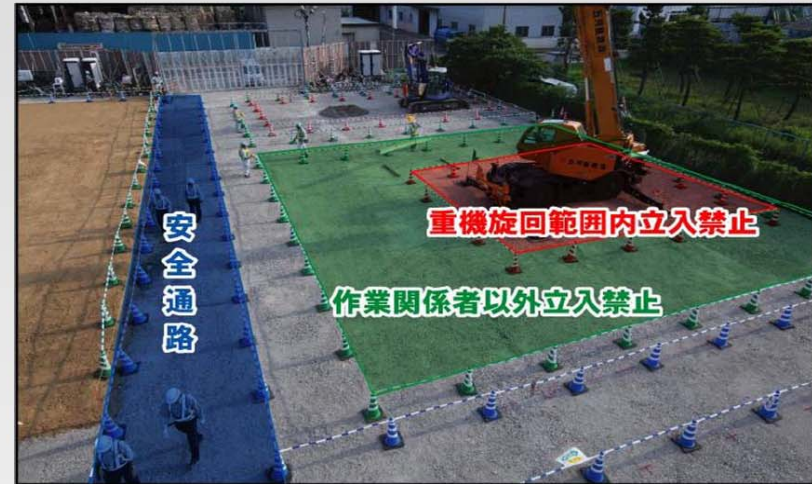

『絶対立入禁止』

開口部・酸素欠乏危険場所等の絶対に立ち入ってはならないエリア

『重機旋回範囲内の立入禁止』

オペレータ等の特定作業員以外は入らないこと。

『作業関係者以外の立入禁止』

各々の作業グループのエリア境に緑色のカラーコーンを設置し、他の作業グループが勝手に入らないようにする。

『安全通路』

歩行者は安全通路を通ること

『安全通路』

歩行者は安全通路を通ること。