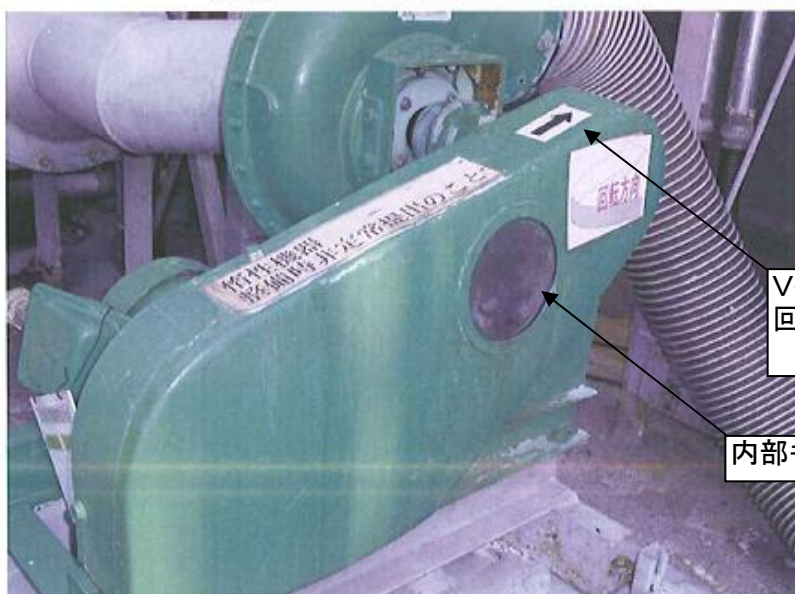

攪拌軸の正しい
回転方向を表示

Vベルトの正しい
回転方向を表示

内部も確認可能