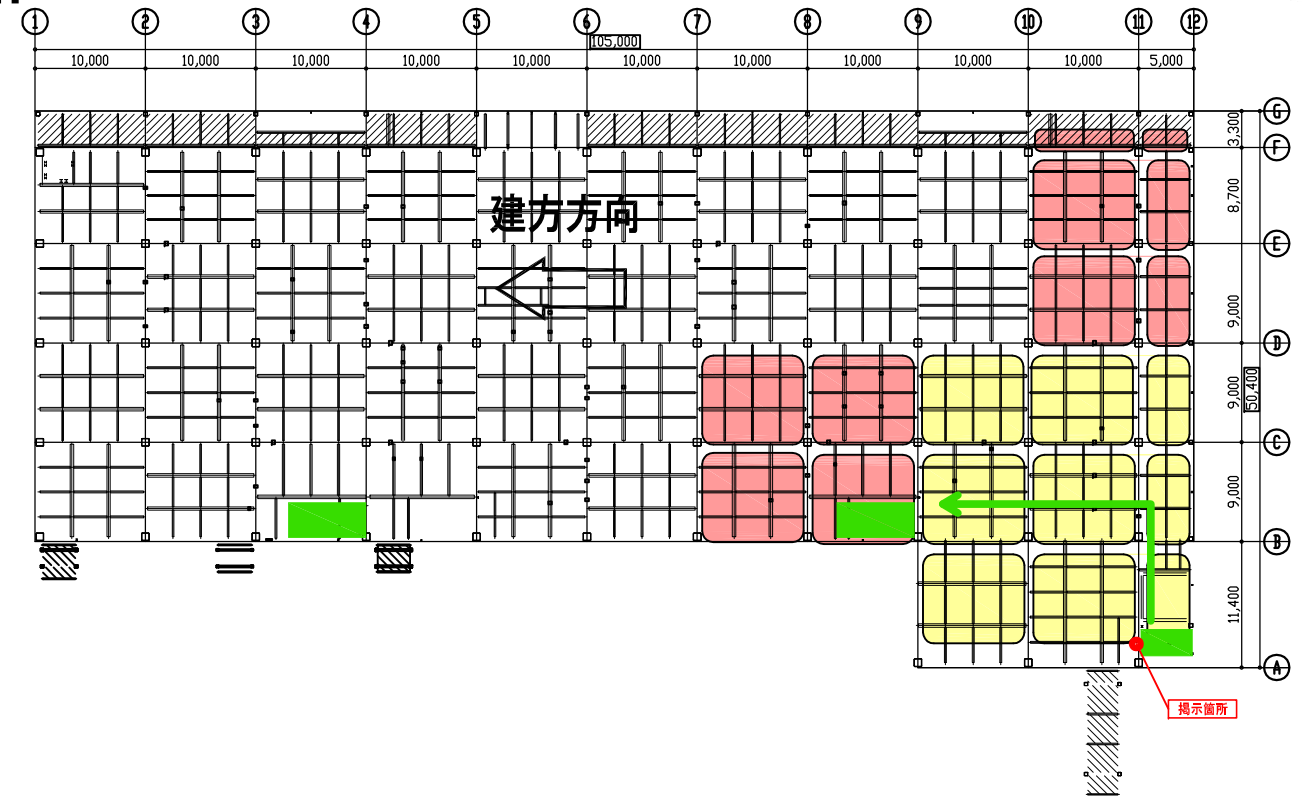

味の素冷凍食品(株)関東工場 鉄骨建方関係者以外

立入禁止 信号機表示

月 日 ( )

- 下記およびスラブ配筋・スラブ・イサト 業者立入可
- 下記およびデック敷き 業者立入可
- 建方蔭・本締め 業者立入可

1F兼配置図

2F

3F

RF

← 作業動線

平成24年12月中旬のイメージ