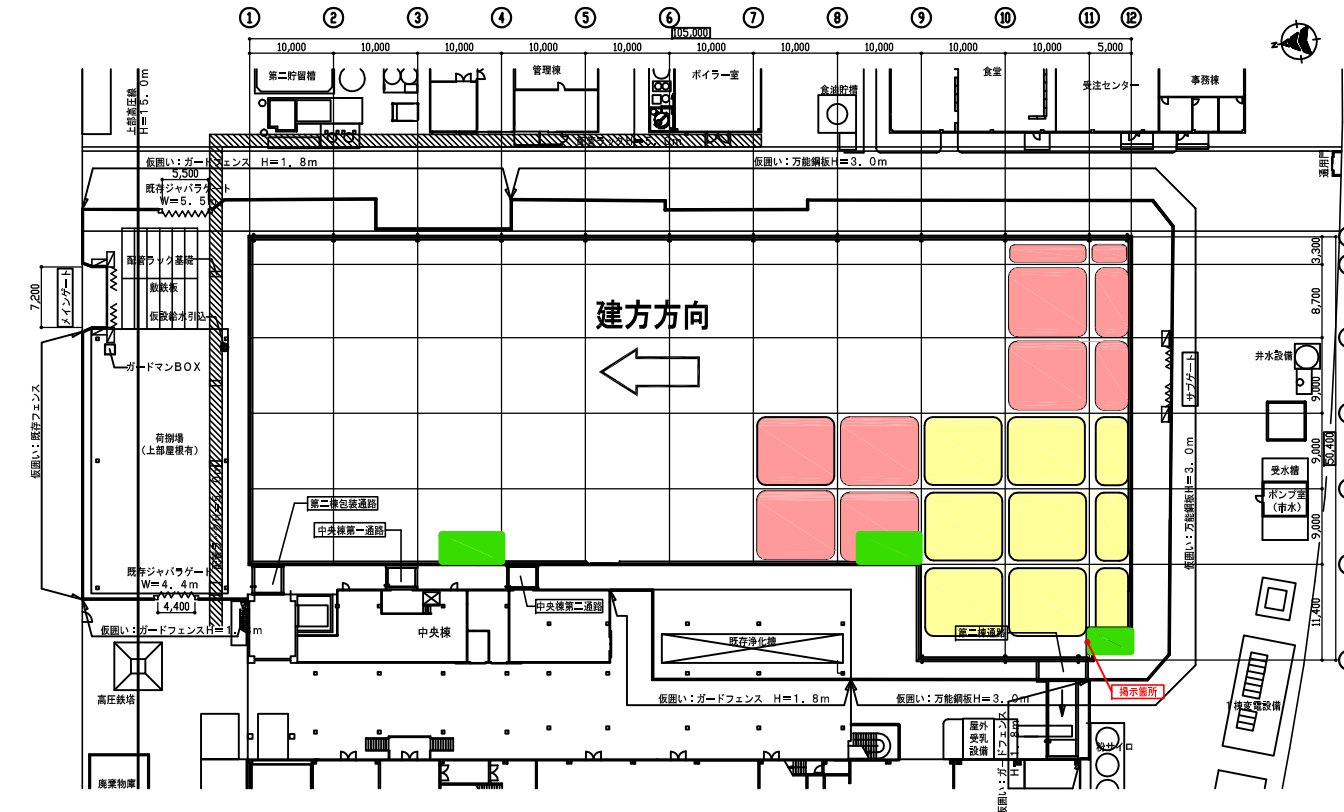

## 立入禁止 信号機表示

月 日 ( )

- 下記およびスラブ配筋・スラブ・イサト 業者立入可
- 下記およびデック敷き 業者立入可
- 建方蔭・本締め 業者立入可

### 1F兼配置図