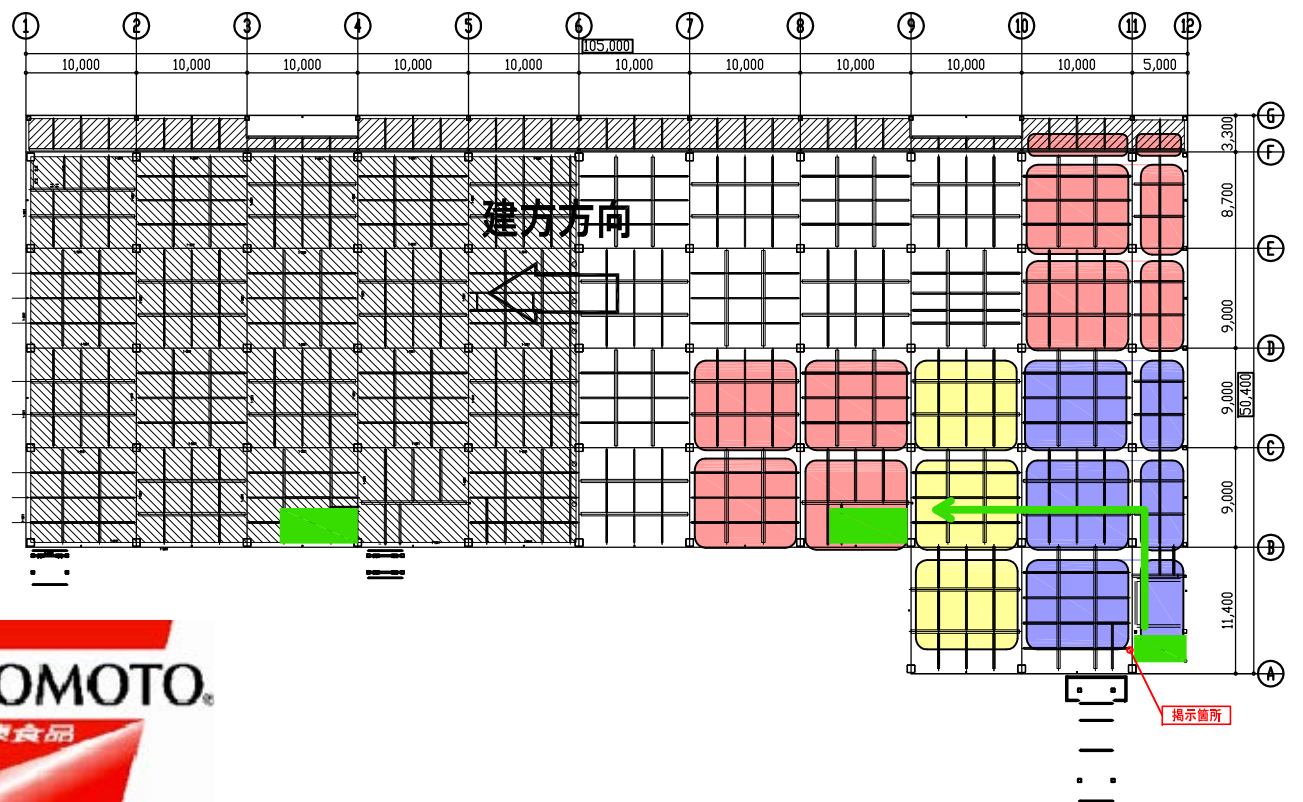

味の素冷凍食品(株)関東工場 鉄骨建方関係者以外

立入禁止 信号機表示

月 日 ( )

- 下記およびスラブ配筋・スラブ・イサト 業者立入可
- 下記およびデック敷き 業者立入可
- 建方蔭・本締め 業者立入可

1F兼配置図

2F

3F

RF

← 作業動線

平成24年12月中旬のイメージ