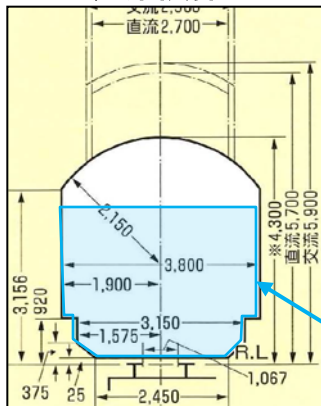

列車建築限界の見える化

朝礼看板

建築限界幅を表示

建築限界

建築限界の原寸大

朝礼看板に表示した範囲