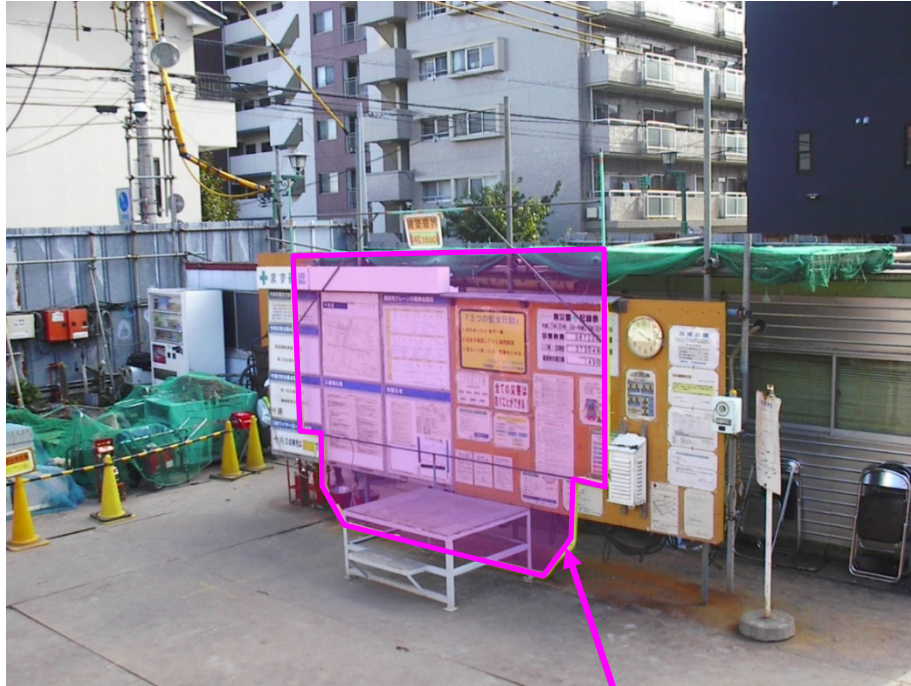

列車建築限界の見える化

朝礼看板

建築限界幅を表示

建築限界

建築限界の原寸大

朝礼看板に表示した範囲