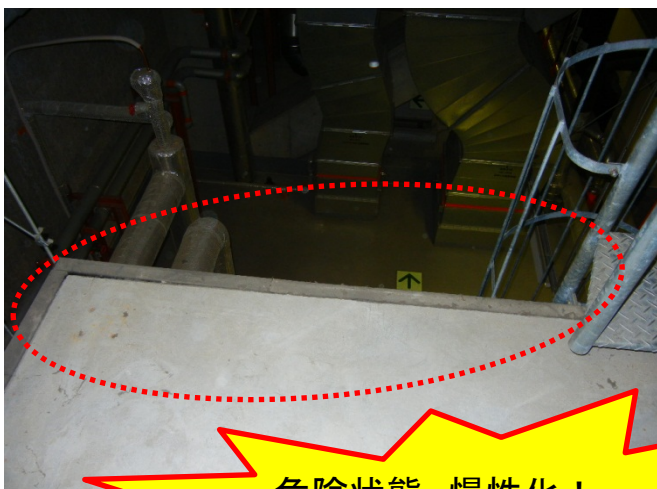

場所は、広島県立ふくやま産業交流館 2階 PH階

改善前 持ち手がない。どこを握るの？
よいこらしよ、って力を入れて昇らないと…

危険!

改善検討 バーを取り付けては？
試行錯誤を重ね…、色々やってみて

改善後 **バー設置完了**

安全安心!

場所は、広島県立ふくやま産業交流館 2階 PH階

改善前 ガードがない…落ちる危険性あり！

改善後 ガードパイプ設置完了

危険状態 慢性化！

安全安心！