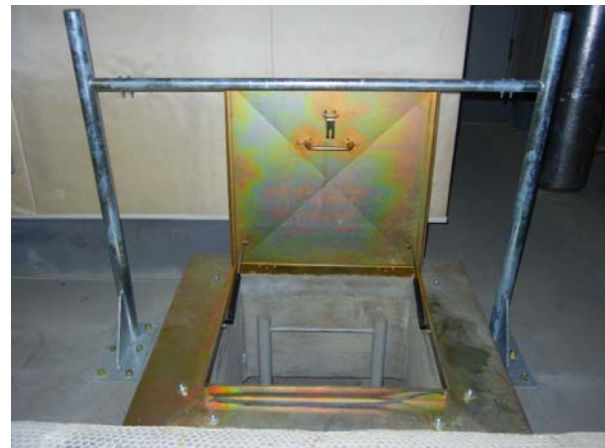

場所は、広島県立ふくやま産業交流館 2階 PH階

改善前 持ち手がない。どこを握るの？
よいこらしよ、って力を入れて昇らないと…

危険!

改善検討 バーを取り付けては？
試行錯誤を重ね…、色々やってみて

改善後 **バー設置完了**

安全安心!

場所は、広島県立ふくやま産業交流館 2階 PH階

改善前 ガードがない…落ちる危険性あり！