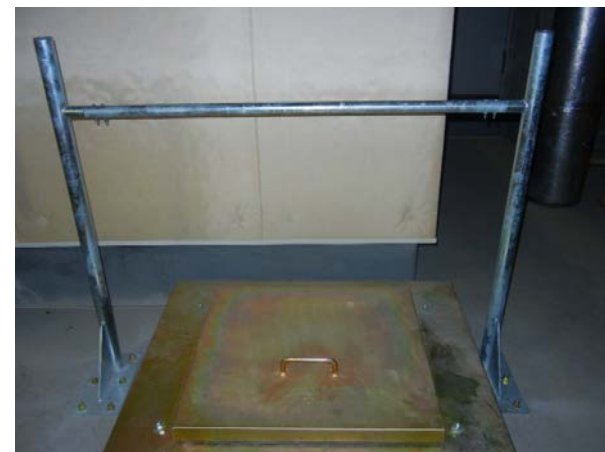

場所は、広島県立ふくやま産業交流館 2階 PH階

改善前 持ち手がない。どこを握るの？
よいこらしよ、って力を入れて昇らないと…

危険!

改善検討 バーを取り付けては？
試行錯誤を重ね…、色々やってみて

改善後 **バー設置完了**

安全安心!

場所は、広島県立ふくやま産業交流館 2階 PH階

改善前 ガードがない…落ちる危険性あり！