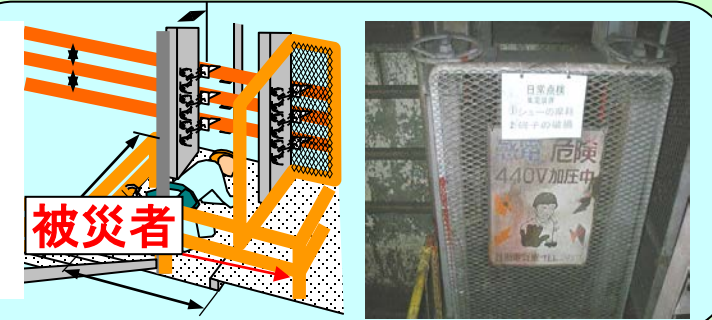

パソコン起動画面による 安全衛生情報の発信

タイトル：パソコン起動画面による安全・衛生情報の発信

活動の概要を紹介します！

■活動概要

西日本製鉄所(倉敷)は南北の長さ8Km、面積は1,089万m²で、甲子園球場の84倍の広さの中に各工場が点在しています。多くの職場、担当者に安全・衛生に関わる重要な情報を迅速かつ正確にて伝える手段として、**パソコン起動時の初期画面**を利用し確認・周知・活用して欲しい情報を発信しています。

各工場へのタイムリーな情報伝達が必要です！

■災害発生情報

災害の発生情報や災害対策の水平展開状況を画面表示

パソコン起動画面

安全情報の入力

全工場とグループ会社に発信

安全情報

■災害カレンダー