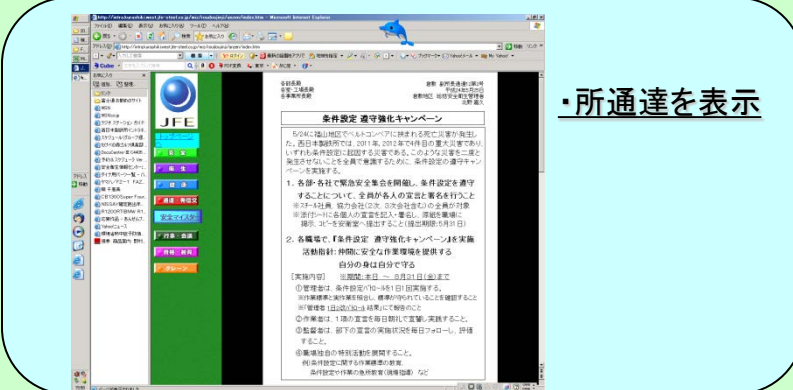

各工場へのタイムリーな情報伝達が必要です！

■災害発生情報

災害の発生情報や災害対策の水平展開状況を画面表示

パソコン起動画面

安全情報の入力

全工場とグループ会社に発信

安全情報

■災害カレンダー

過去の災害をカレンダーとして表示

災害件名等
展開
↓
災害
状況詳細

■指示通達

所発信の通達関係を表示

■安全・衛生部署が入力・通達、災害発生、災害カレンダー等

始業ミーティングで活用

・所通達を表示