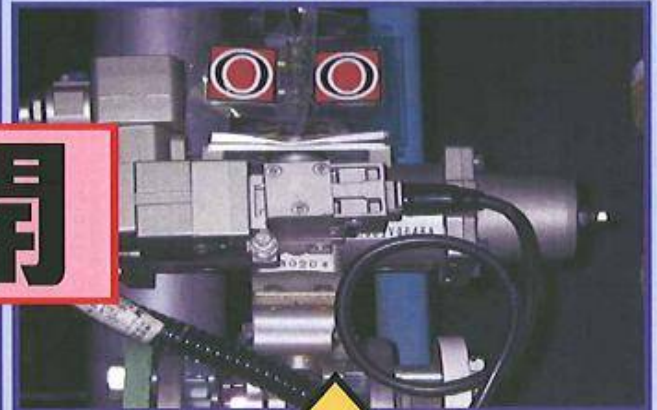

■タイトル

パタパタ自動弁開閉表示

■概要

生産ラインに設置している自動弁については、現地では開閉状態が判り難い為、厚手のラミネートシートで開閉状態がわかる表示を作成した。この特徴は正面以外の多方面から確認する事ができる優れものである。どの角度からも確認でき安全に操業する事が可能となった。

目で見える管理コンテスト応募用紙

グループ名	チョコ〜気持ちE工場
作品名	パタパタ自動弁開閉表示

【写真】

弁の取り付け方向  
縦向き

弁の取り付け方向  
横向き

開

閉

上下と表裏側より  
目視出来る

全方位より目視出来る

【アピールポイント】（特徴、効果など自由に記載下さい。）

- **開閉状態を正面以外の多方面より確認出来る**
- **一目で現在の弁の開閉状態を色や文字で確認出来る**
- **多少制作に手間が掛かるが厚手のラミネートシートがあれば制作できる**
- **弁の取り付け方向が縦・横どちらでも方向に関係なく作成できる**