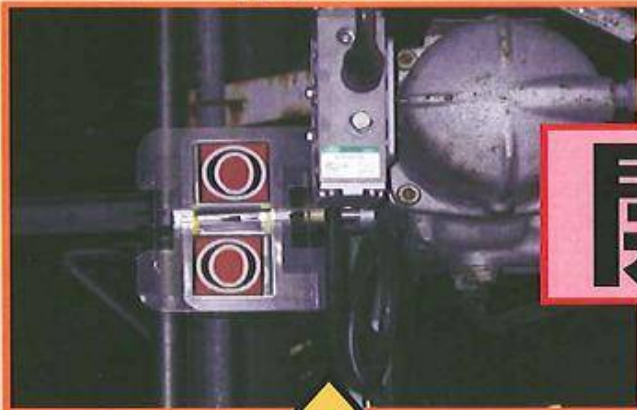

■タイトル

パタパタ自動弁開閉表示

■概要

生産ラインに設置している自動弁については、現地では開閉状態が判り難い為、厚手のラミネートシートで開閉状態がわかる表示を作成した。この特徴は正面以外の多方面から確認する事ができる優れものである。どの角度からも確認でき安全に操業する事が可能となった。

目で見える管理コンテスト応募用紙

グループ名	チョコ〜気持ちE工場
作品名	パタパタ自動弁開閉表示

【写真】

弁の取り付け方向  
縦向き

弁の取り付け方向  
横向き

開

閉

上下と表裏側より  
目視出来る

全方位より目視出来る

【アピールポイント】（特徴、効果など自由に記載下さい。）

- **開閉状態を正面以外の多方面より確認出来る**
- **一目で現在の弁の開閉状態を色や文字で確認出来る**
- **多少制作に手間が掛かるが厚手のラミネートシートがあれば制作できる**
- **弁の取り付け方向が縦・横どちらでも方向に関係なく作成できる**