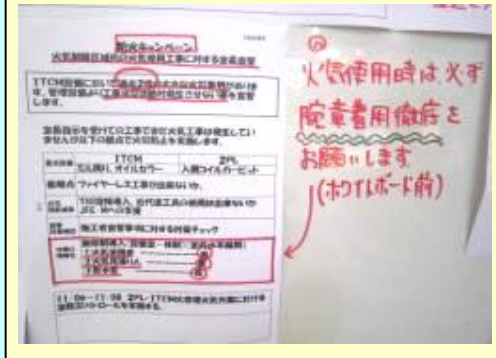

短期入構者への安全配慮

SVの見える化 (ピンクベスト)

短期入構者の重点指導

短期入構者の見える化

ヘルメットにテープ標示

初めての工事指定の見える化

工場の注意事項掲示の見える化

短期入構者への安全配慮

火気使用時の注意事項掲示

工場独自ルールに見える化

セラー入場時のルール掲示

詰所の設置 (朝終礼・食事)

工場内に休憩場所の設置

工場屋外へ休憩バスの設置