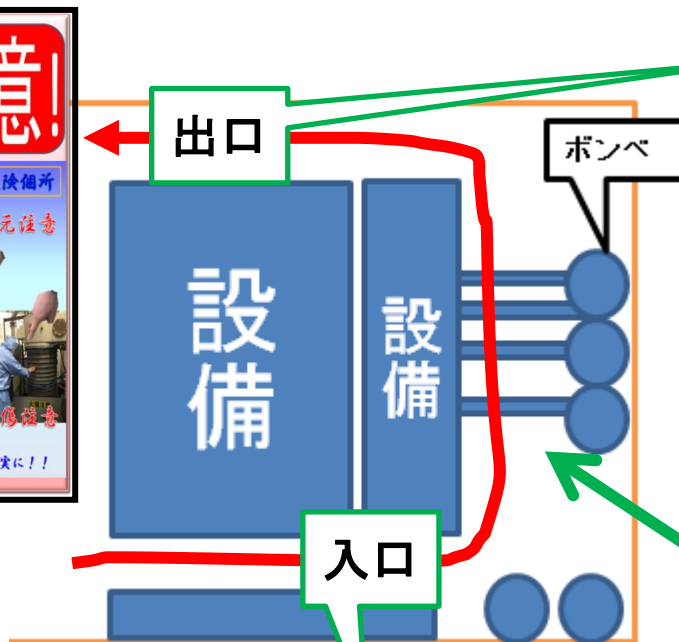

# 配管点検時の転倒防止表示

入口に指差呼称を誘因する立て看板を設置