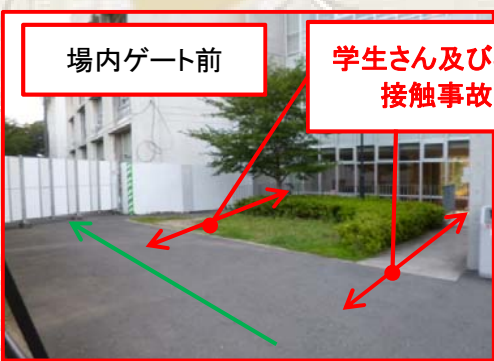

田園調布学園大学(仮称)大学校舎建替プロジェクト 周辺マップ

搬出入経路図

近隣学校通学路につき
右折禁止

学園駐車場内は速度
8km/h以下厳守

近隣住宅地前通行禁止！！
基本的に通勤車両のみ入場可！

新百合ヶ丘方面

通行禁止

現場事務所