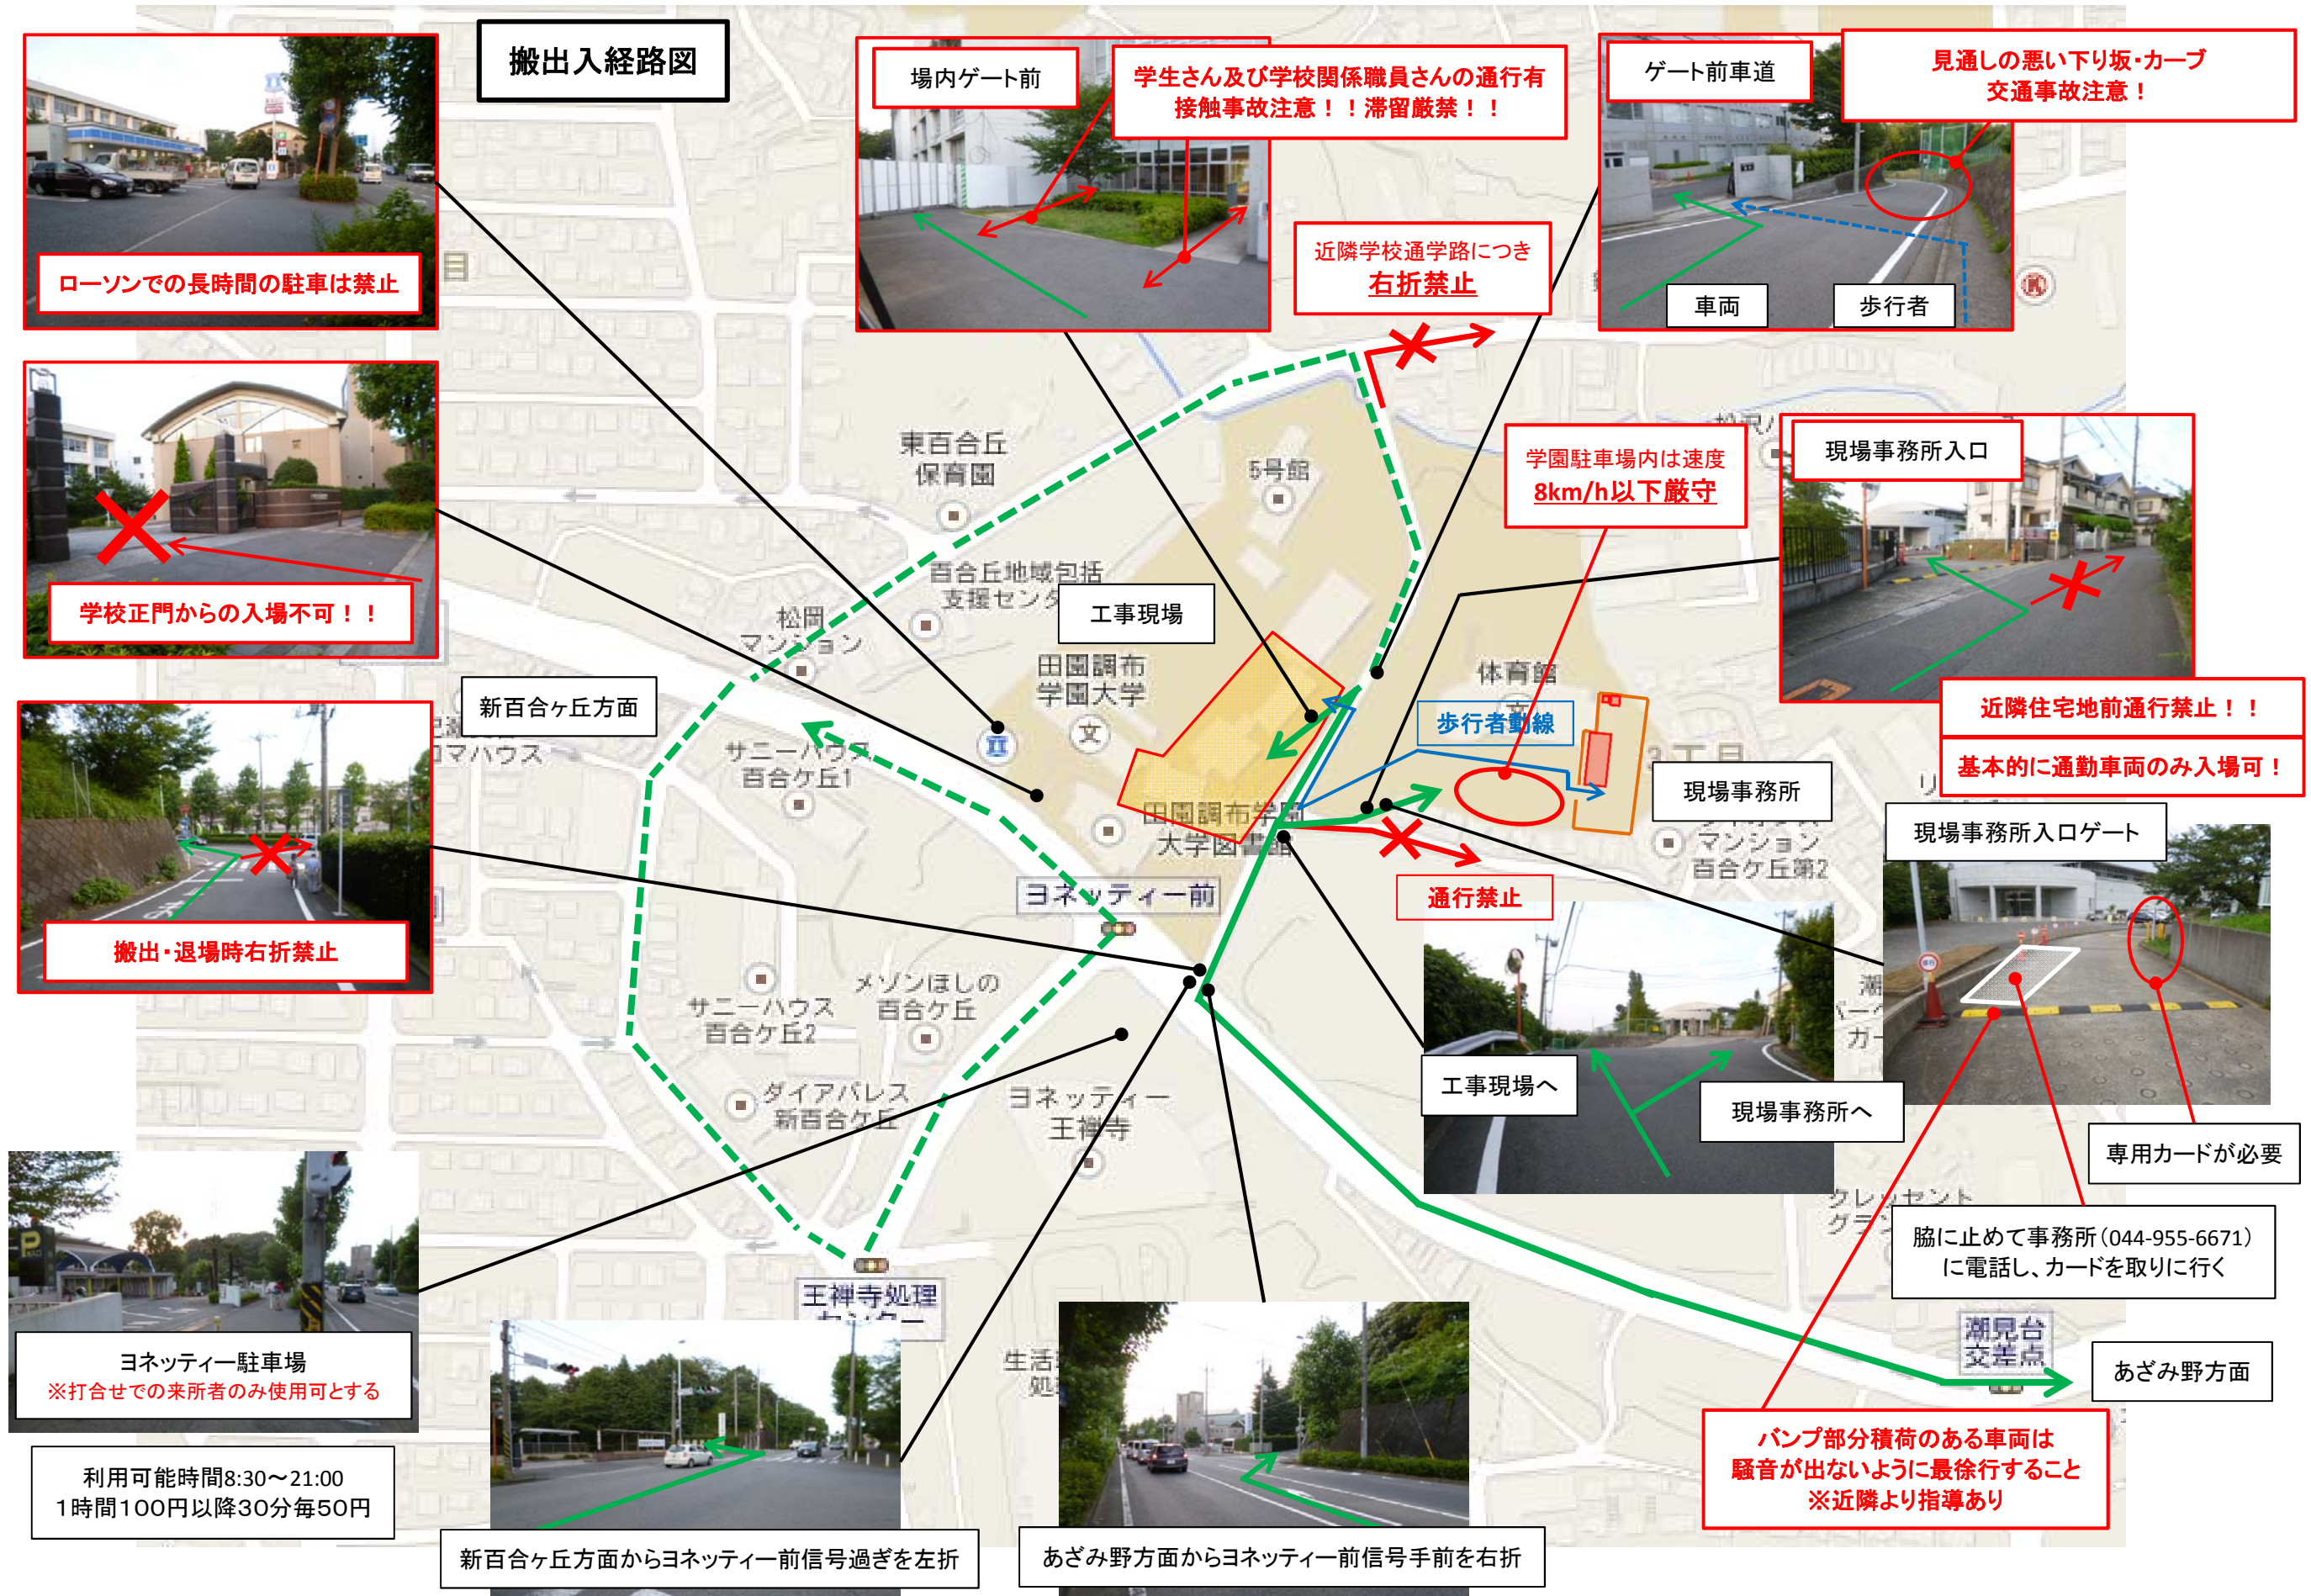

田園調布学園大学(仮称)大学校舎建替プロジェクト 周辺マップ

搬出入経路図

近隣学校通学路につき
右折禁止

学園駐車場内は速度
8km/h以下厳守

近隣住宅地前通行禁止！！
基本的に通勤車両のみ入場可！

新百合ヶ丘方面

通行禁止

現場事務所

ヨネッティー駐車場
※打合せでの来所者のみ使用可とする

利用可能時間8:30~21:00
1時間100円以降30分毎50円

専用カードが必要

脇に止めて事務所(044-955-6671)
に電話し、カードを取りに行く

新百合ヶ丘方面からヨネッティー前信号過ぎを左折

あざみ野方面からヨネッティー前信号手前を右折

ランプ部分積荷のある車両は
騒音が出ないように最徐行すること
※近隣より指導あり

あざみ野方面