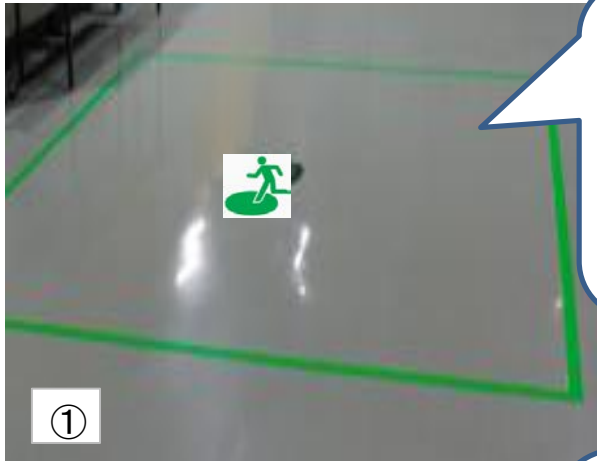

## 地震発生時の「一次避難場所」の明示

グリーンの枠は  
安全な区域である  
目印(一次避難場所)  
マークによる明示

グリーンの枠は  
蛍光テープにより  
区画してあり暗くても  
見える、この場所は  
落下物及び転倒する  
物が無い場所である事が  
一目でわかる様にして  
ある

皆が迷わずに  
避難出来る