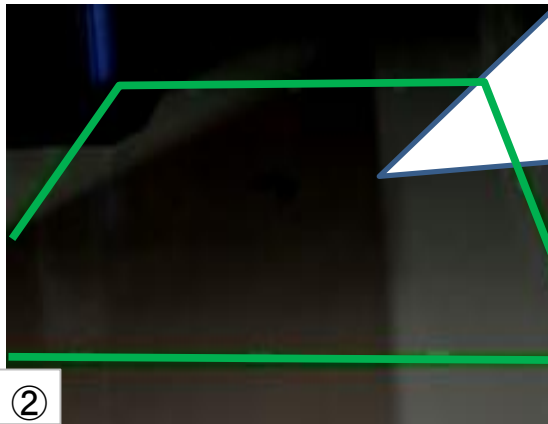

## 地震発生時の「一次避難場所」の明示

グリーンの枠は  
安全な区域である  
目印(一次避難場所)  
マークによる明示

グリーンの枠は  
蛍光テープにより  
区画してあり暗くても  
見える、この場所は  
落下物及び転倒する  
物が無い場所である事が  
一目でわかる様にして  
ある

皆が迷わずに  
避難出来る