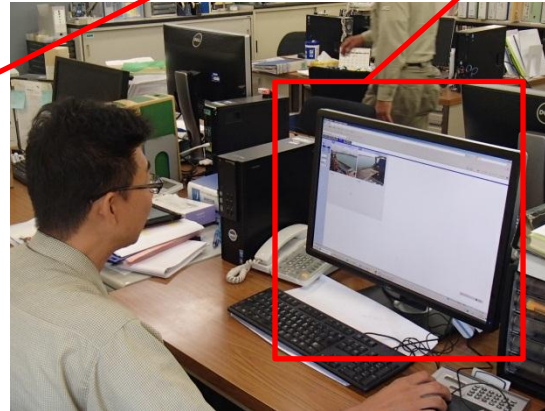

施工状況管理システム

作業船にウェブカメラを設置

作業船内のパソコンで確認

現場事務所内のパソコン及びタブレットで確認