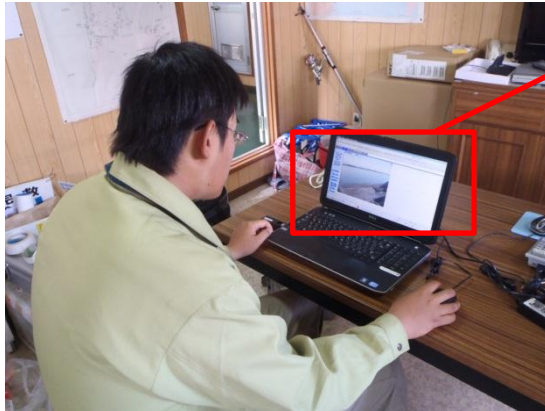

施工状況管理システム

作業船にウェブカメラを設置

作業船内のパソコンで確認

現場事務所内のパソコン及びタブレットで確認