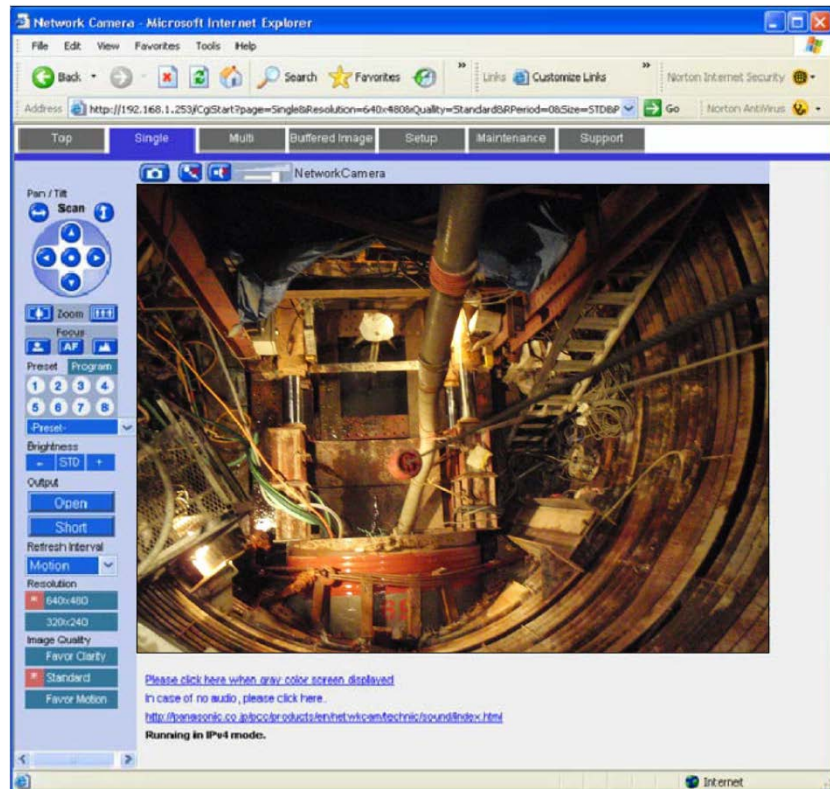

ウェブカメラ外観

カメラ設置状況

監視画面

**立坑上作業状況
(夜間)**

**立坑上状況
(昼間)**