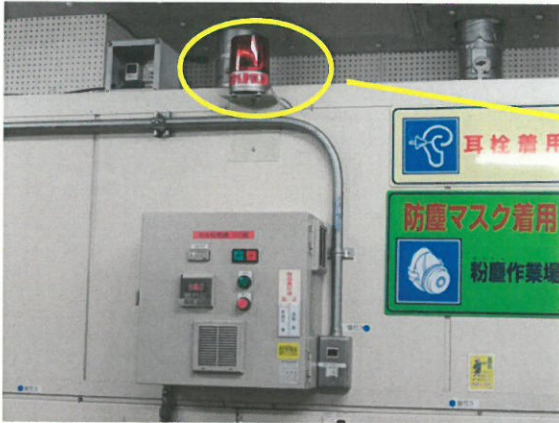

**ここは騒音発生職場です。
緊急時の連絡はパトライトで見える化！**

**緊急時連絡用のボタンを押すことで
騒音発生職場のパトライトが回転します！**

緊急事態発生時に対応した見える化！

☆ 現在地から非常口までの距離がわかります。
どっちに避難したらいいのかが一目瞭然！

☆ 煙が発生！煙は上にあがります。
非常口は床に貼って見える化！