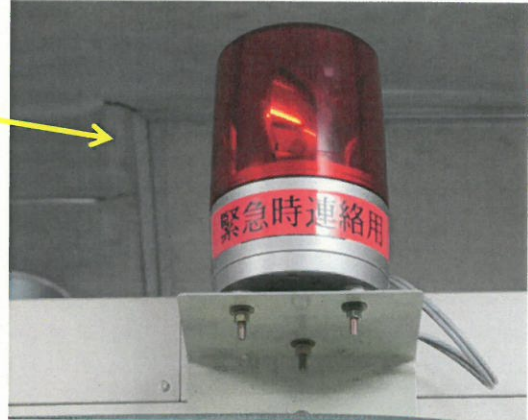

**ここは騒音発生職場です。
緊急時の連絡はパトライトで見える化！**

**緊急時連絡用のボタンを押すことで
騒音発生職場のパトライトが回転します！**

緊急事態発生時に対応した見える化！

☆ 現在地から非常口までの距離がわかります。
どっちに避難したらいいのかが一目瞭然！

☆ 煙が発生！煙は上にあがります。
非常口は床に貼って見える化！