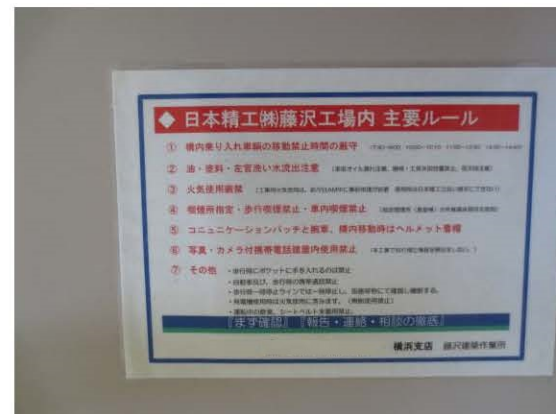

## 新規入場教育の重要ポイントの見える化

新規入場教育用紙（字がいっぱいで見えづらい）

絶対守ってもらいたい事を抜き出し、  
パッと見ても分かるようにする。

主要ルール（簡略されていてわかりやすい）

壁：意識しないと見ない  
※特に字が細かいと見ない。

机：自然と見る。

作業員の休憩する机の上に  
ラミネートして掲示する。