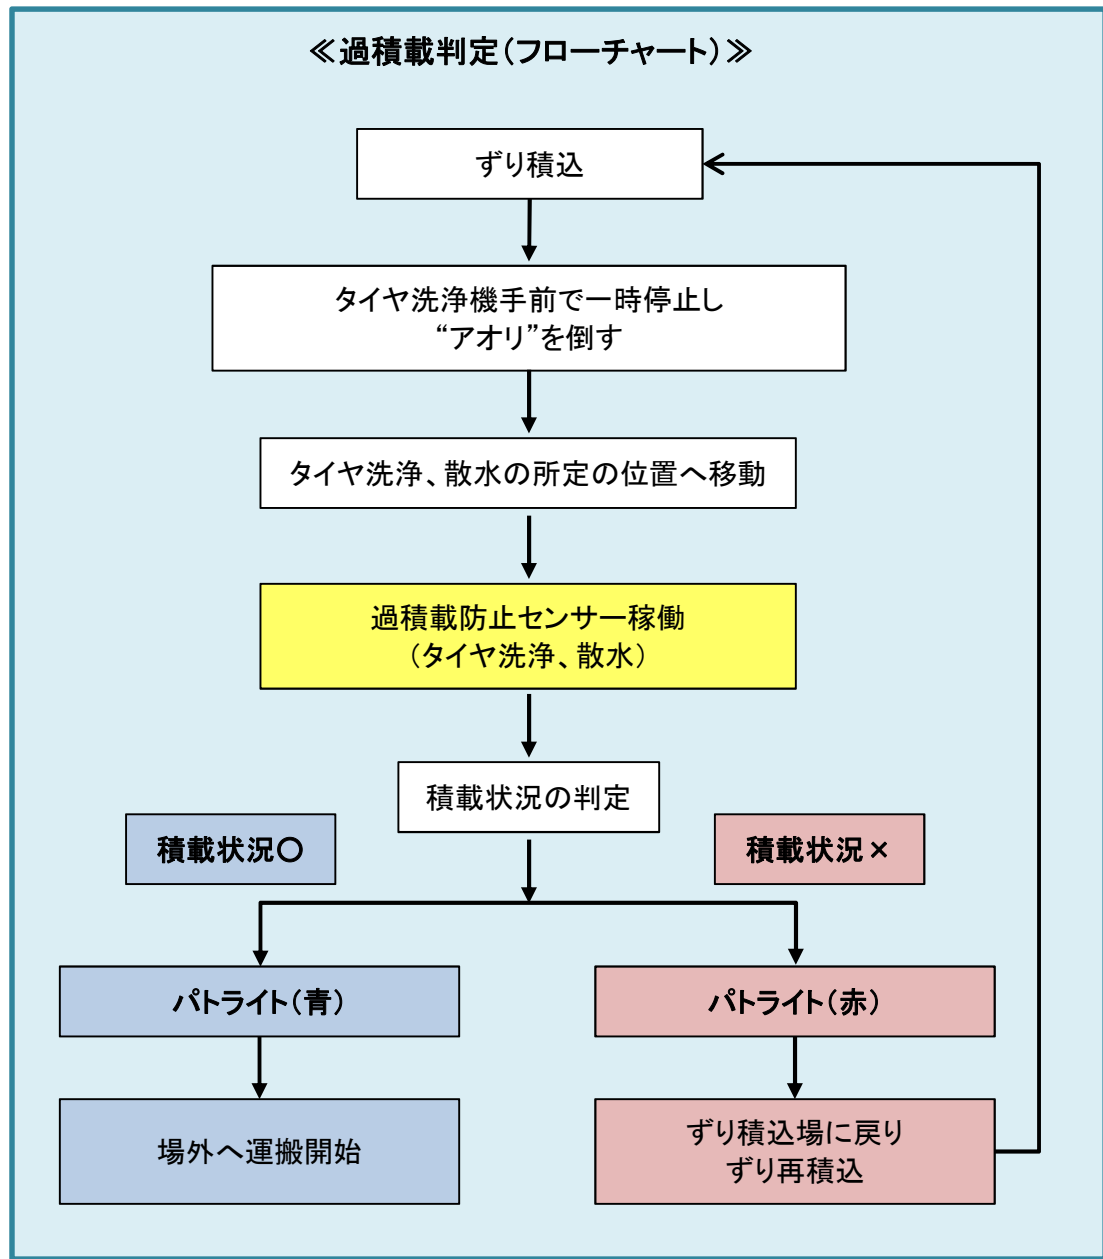

『過積載』を防止するためのシステム

過積載防止センサー
赤点灯時は
ズリヤードに戻り
積み直すこと
(青点灯時は通行可)

水平レーザー

過積載防止センサーによる計測状況

設備概要