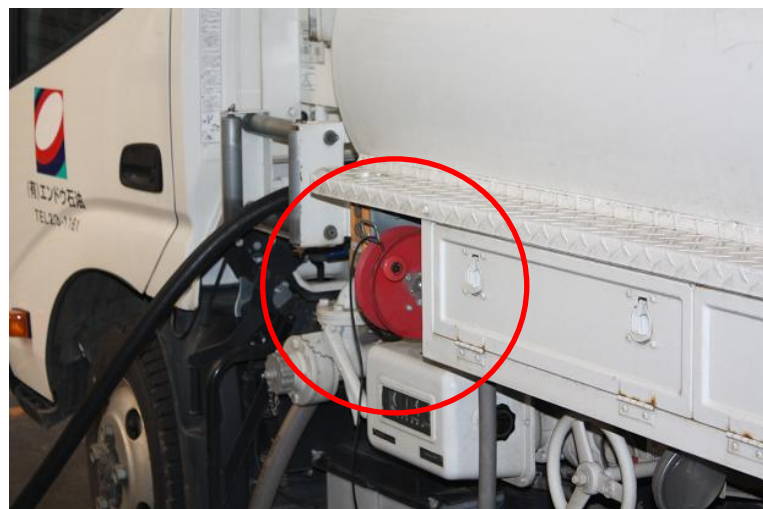

タンクローリーで灯油を配送

地下灯油タンクへの給油中に発生する静電気にて火災の可能性

タンクローリー側から静電気除去のアースを伸ばす。

アース接続器具にて静電気を除去