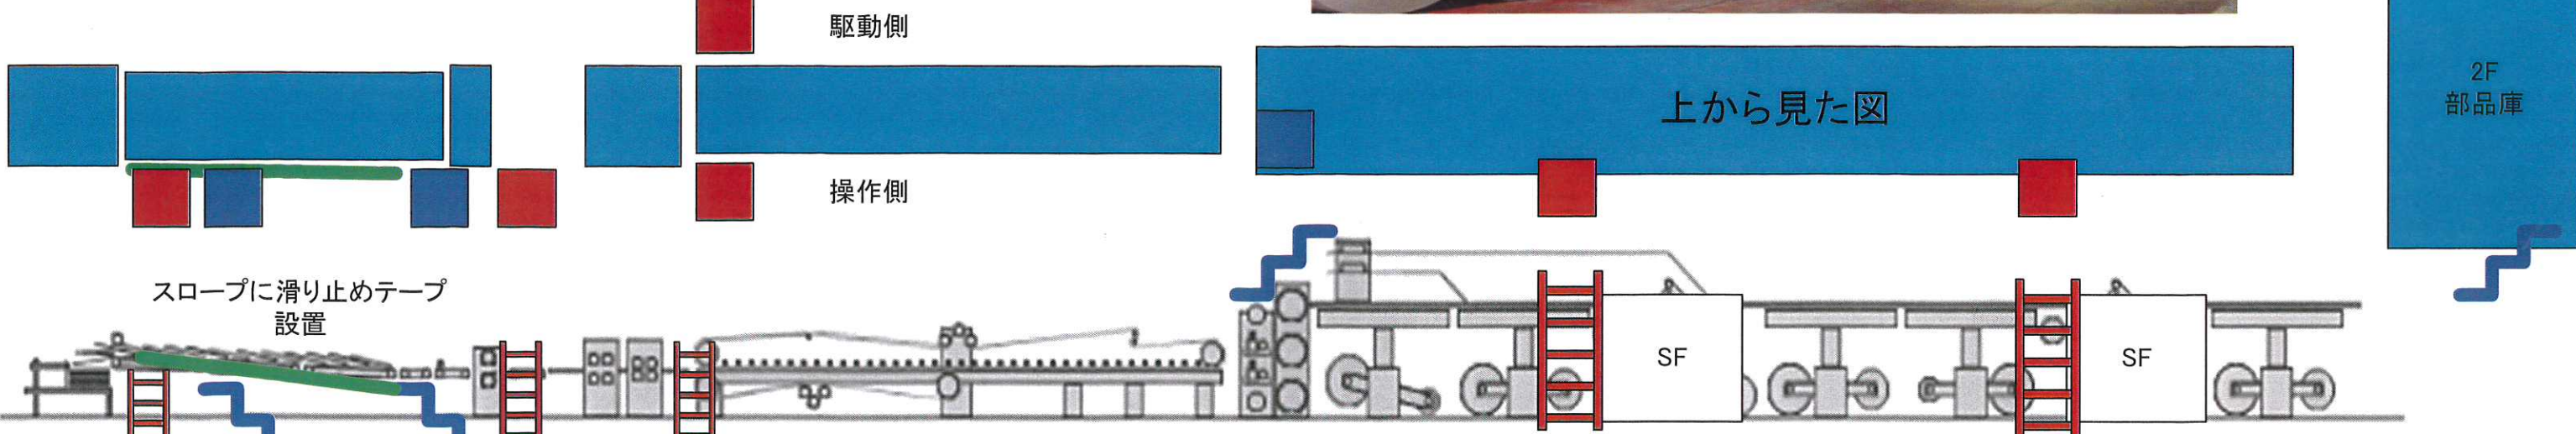

転倒防止：滑り止めテープマップ<コルゲータ>

2015年9月30日
貼合エリア

注意) 上り口の手すりには裏側にも「滑り止めテープ」を設置しています。