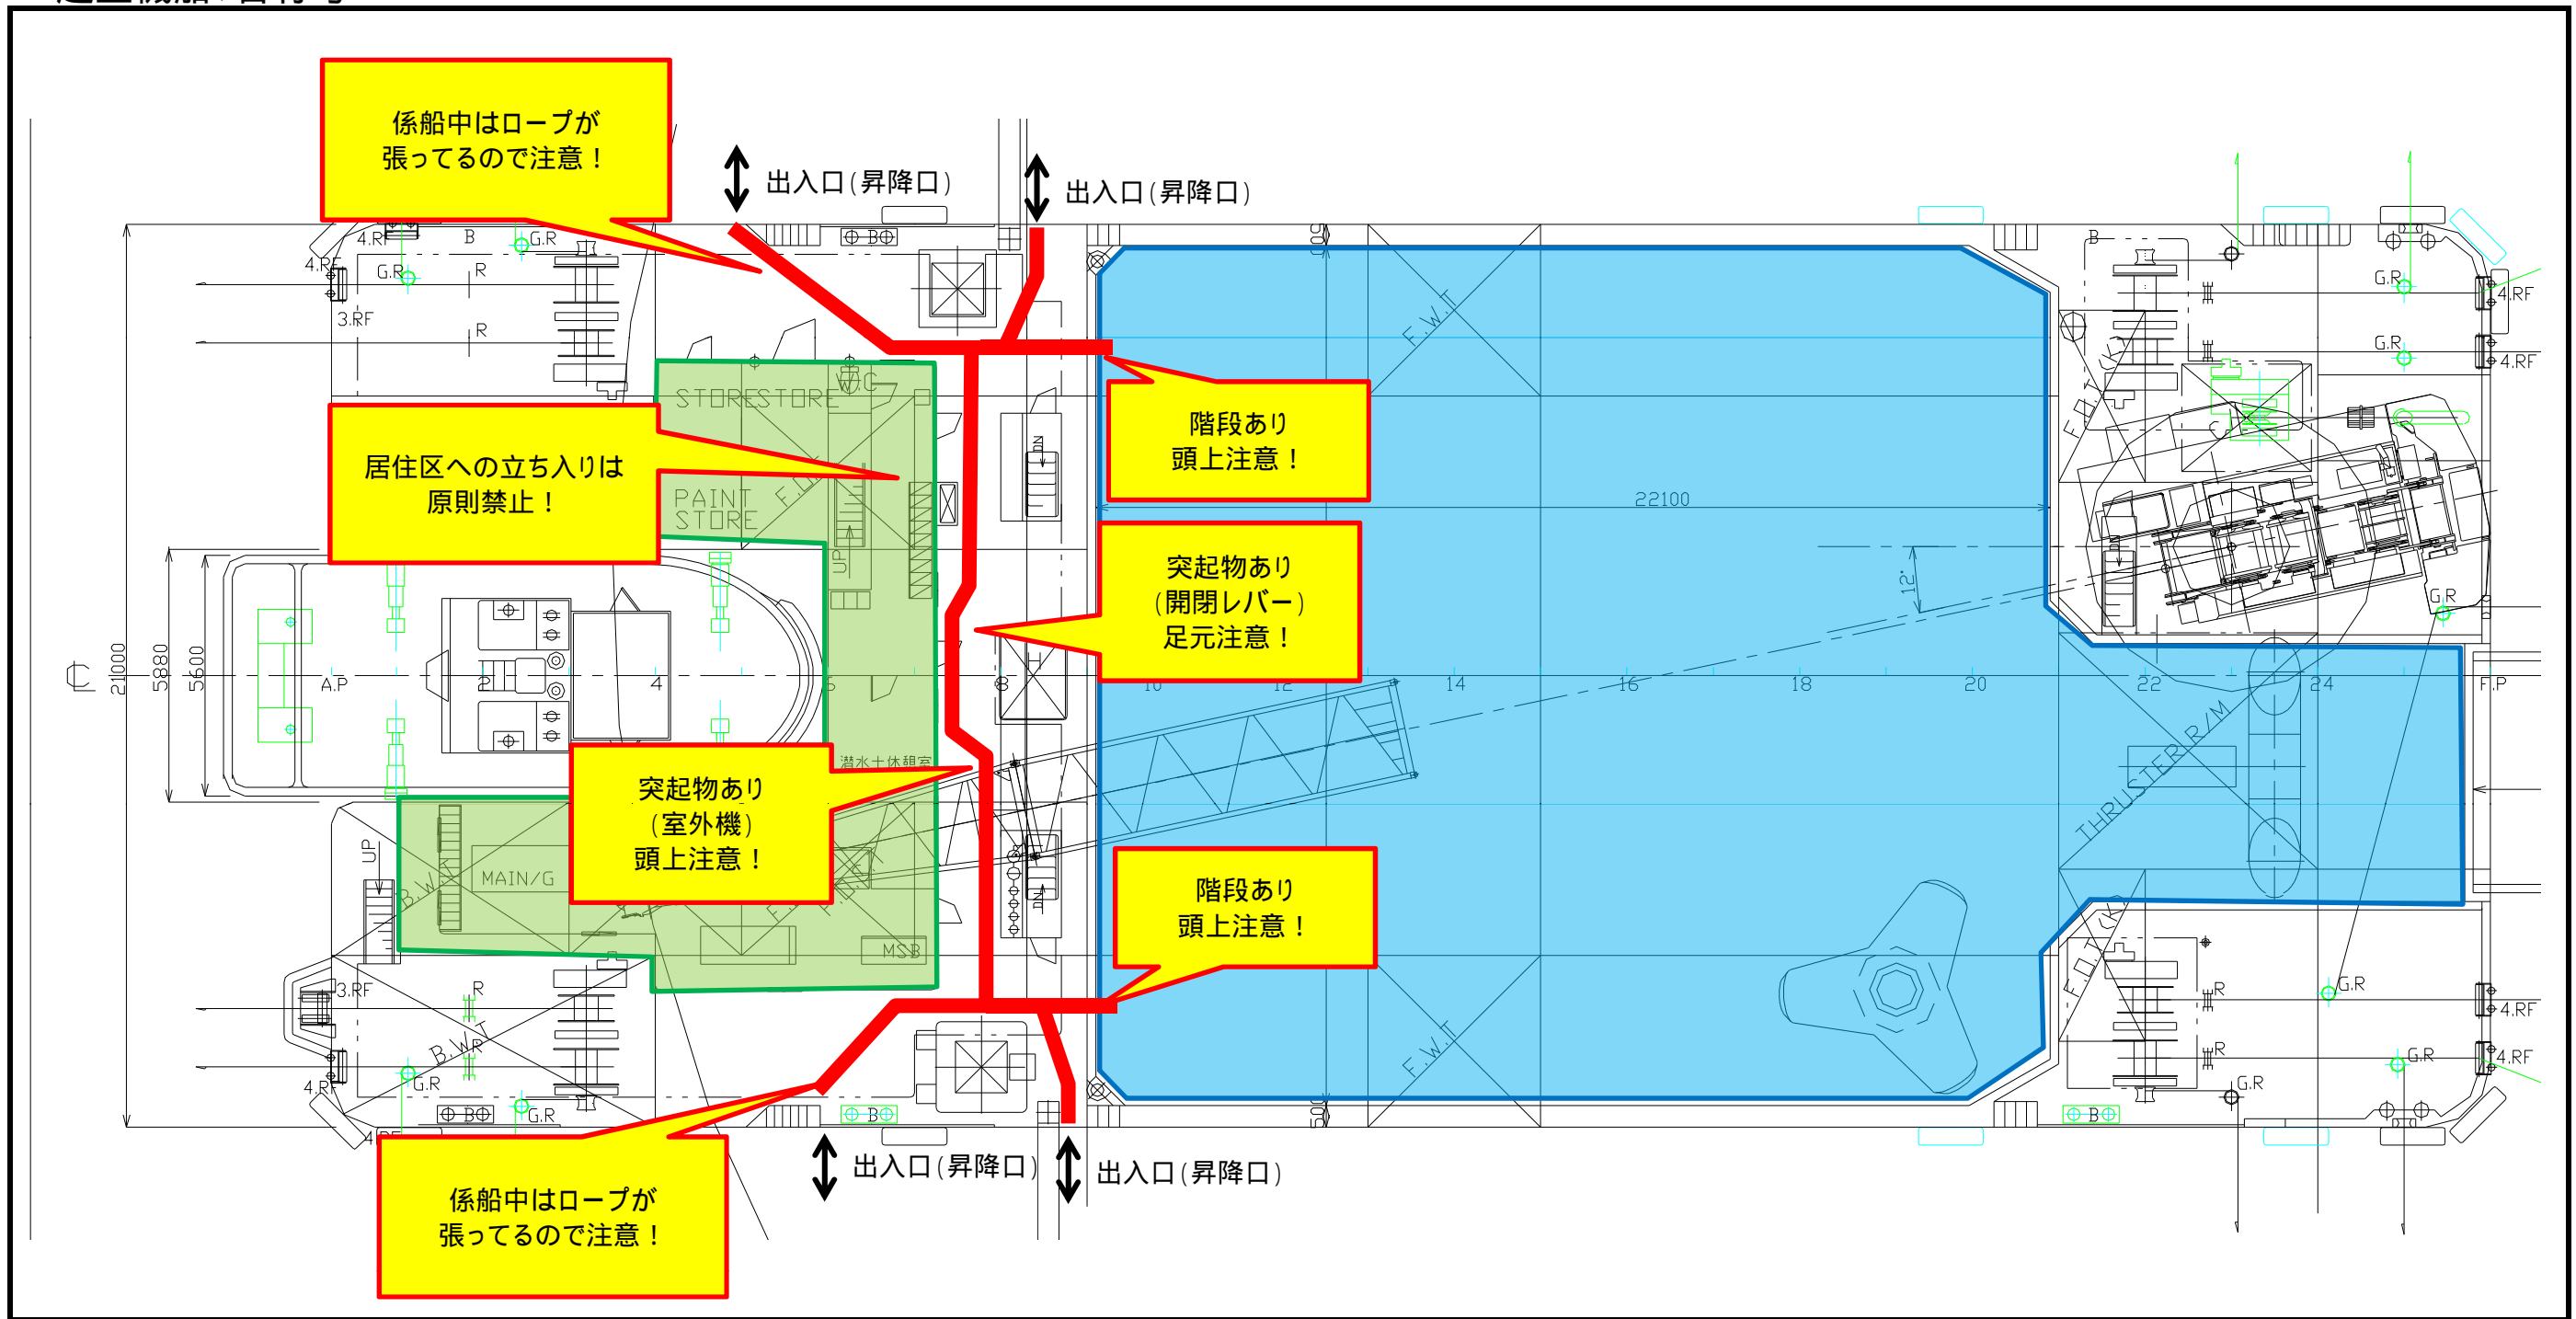

# 注意喚起マップ

起重機船:若竹号

-  : 安全通路
-  : 作業エリア
-  : 居住区