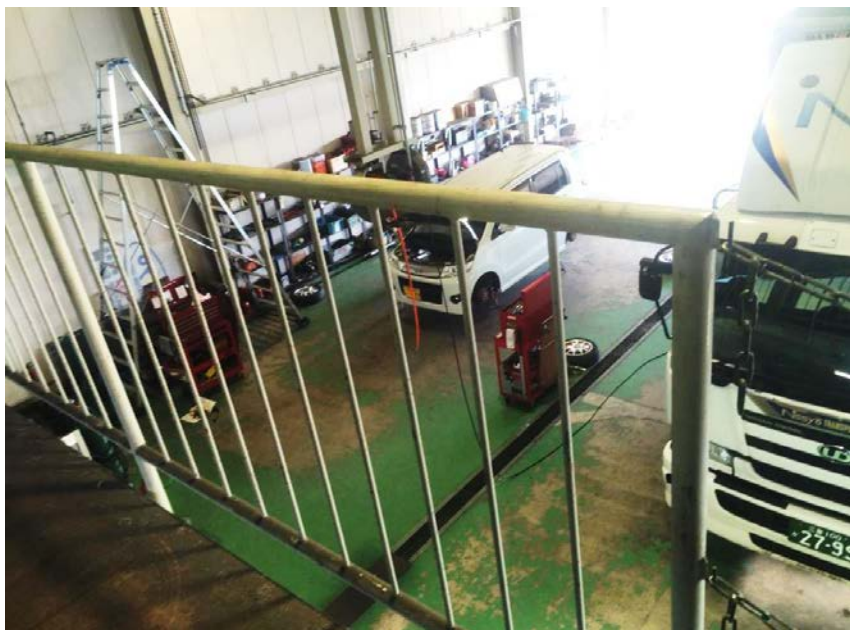

自動車整備士の高所作業における安全確保

整備工場内(タイヤ保管場所)

自動車整備工場内にあるタイヤ保管場所が高所にあり、整備士が重量のあるタイヤを出し入れする際には、落下の危険性がある。

注意喚起の看板と安全帯を設置