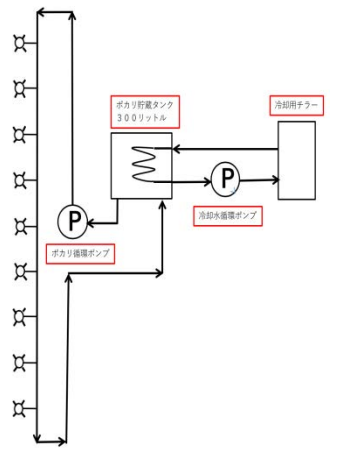

熱中症対策の見える化(ポカリスエット蛇口設置)

タワーマンションの建設現場の熱中症対策としてポカリスエットが出てくる蛇口を設置し、いつでも飲める環境とし、作業所内のどこに設置しているか見える化した。(冬季はホットコーヒーを計画中)

ポカリスエット蛇口

ポカリスエットがいつでもできる蛇口使用状況

ポカリプラント設置場所

ポカリスエットプラント設置完了状況

ポカリスエットプラント組立状況

ポカリプラント概念図