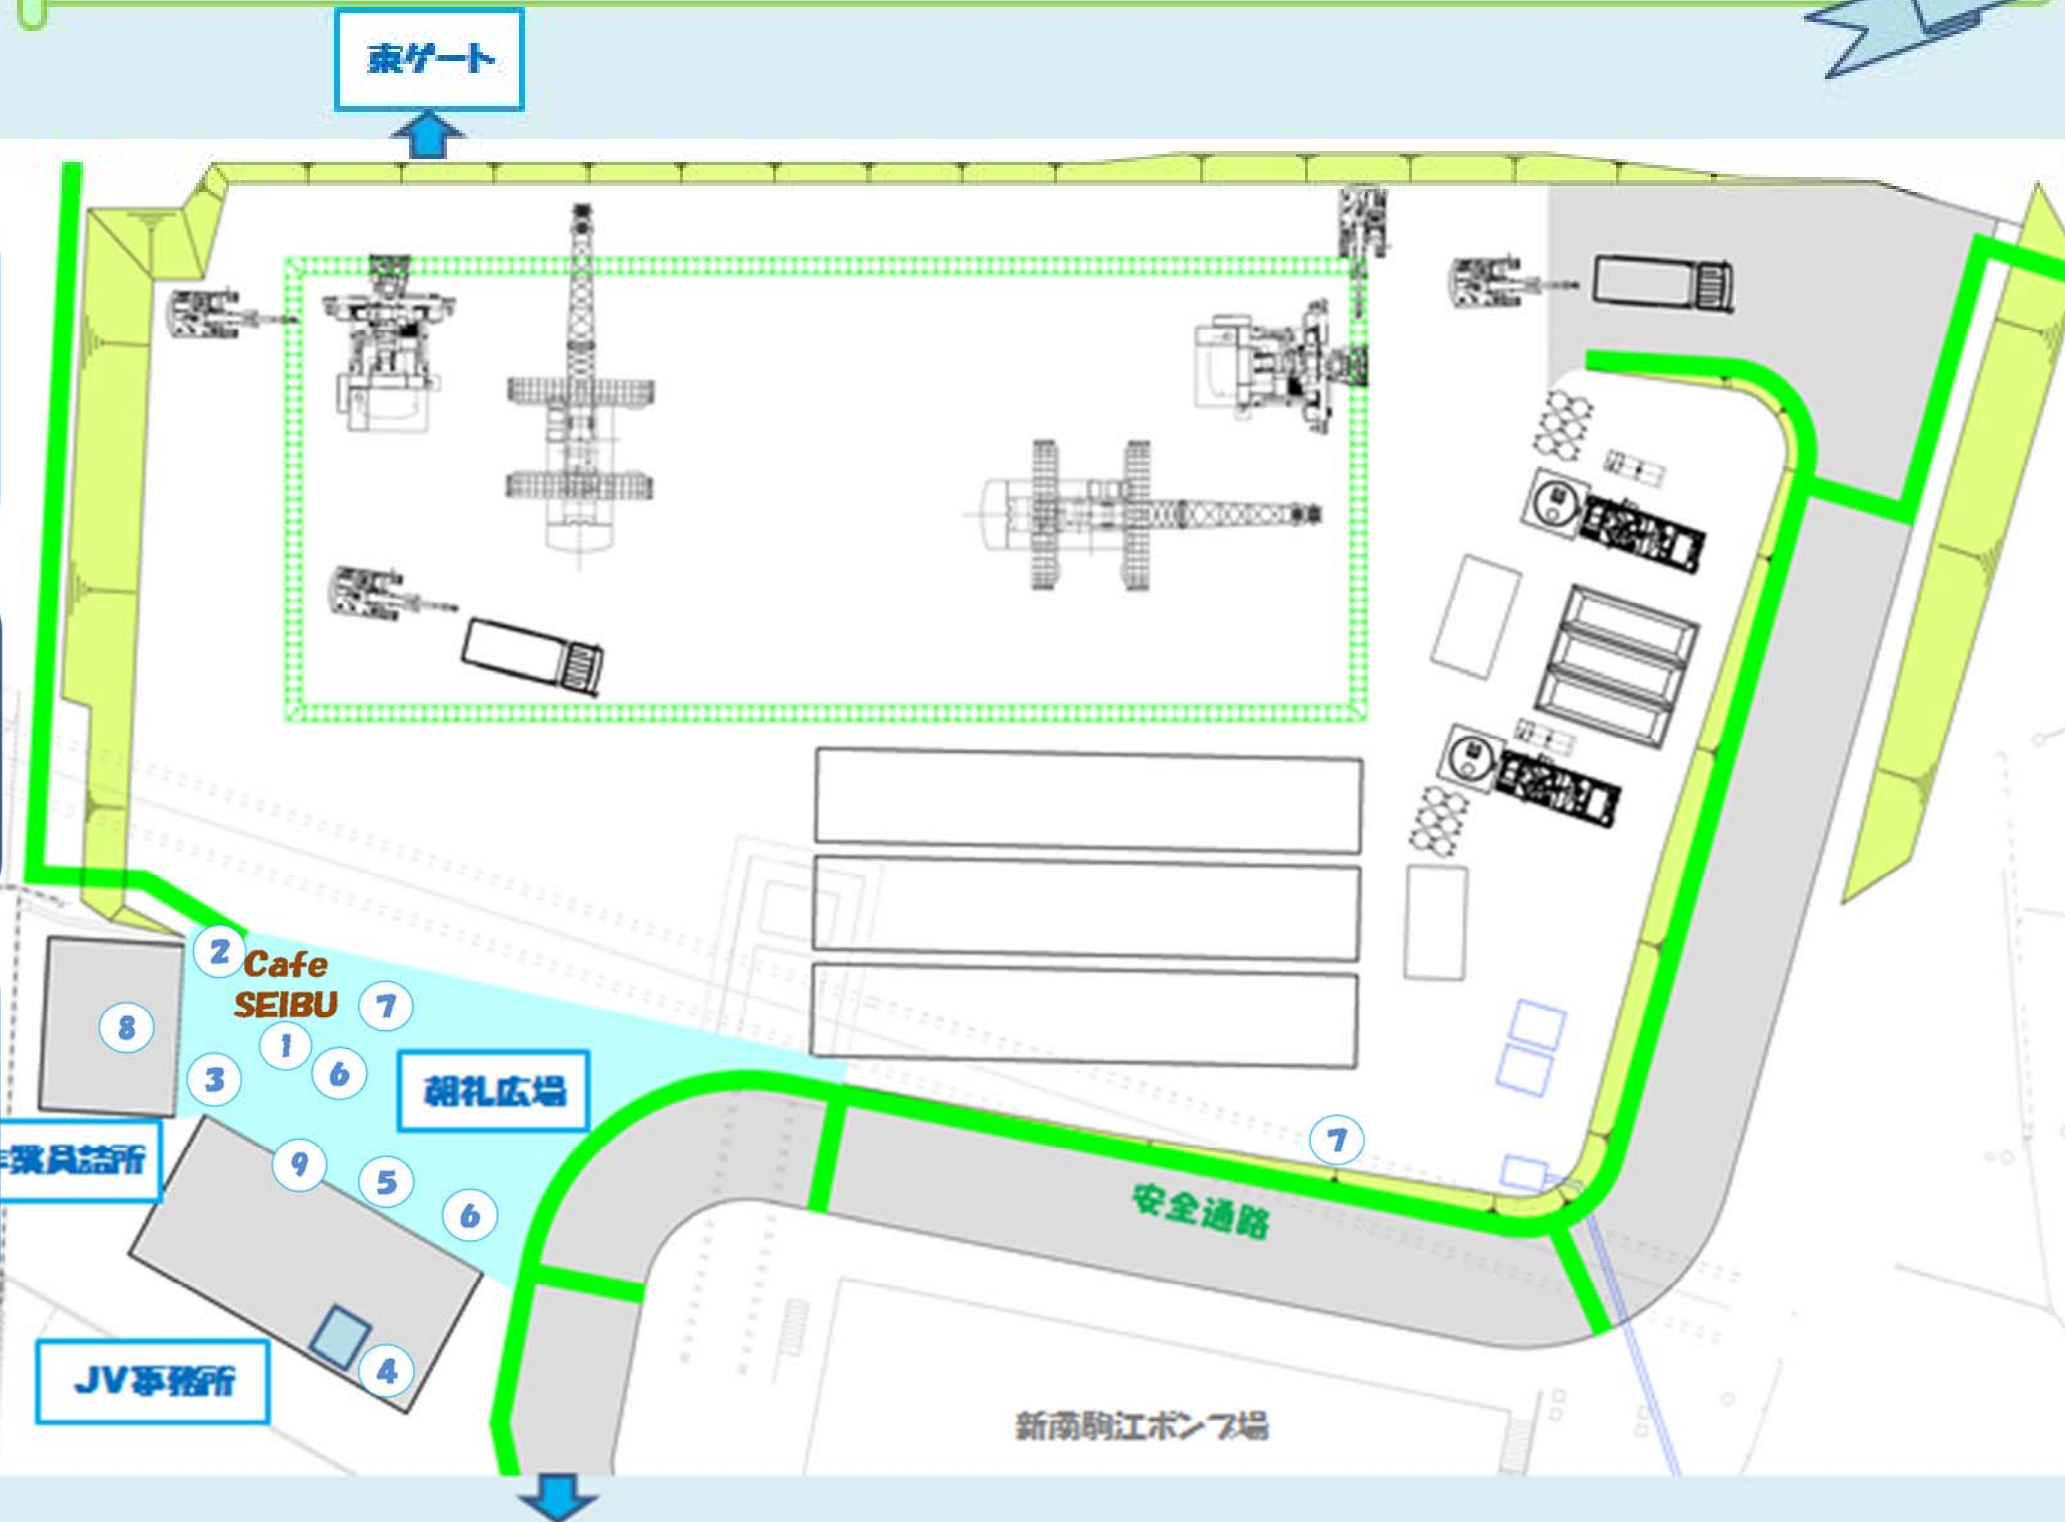

西部処理場高段ポンプ棟作業所 熱中症対策MAP

2016

1 休憩は「Cafe SEIBU」で
おくつろぎください〜！！

Cafe SEIBU

2 休憩時に
お好きなものをどうぞ！
セルフサービスでね。

3 朝の一杯運動！
朝礼前に必ず飲もう！

熱中熱も忘れずに！！

警備の合間に休憩を〜！