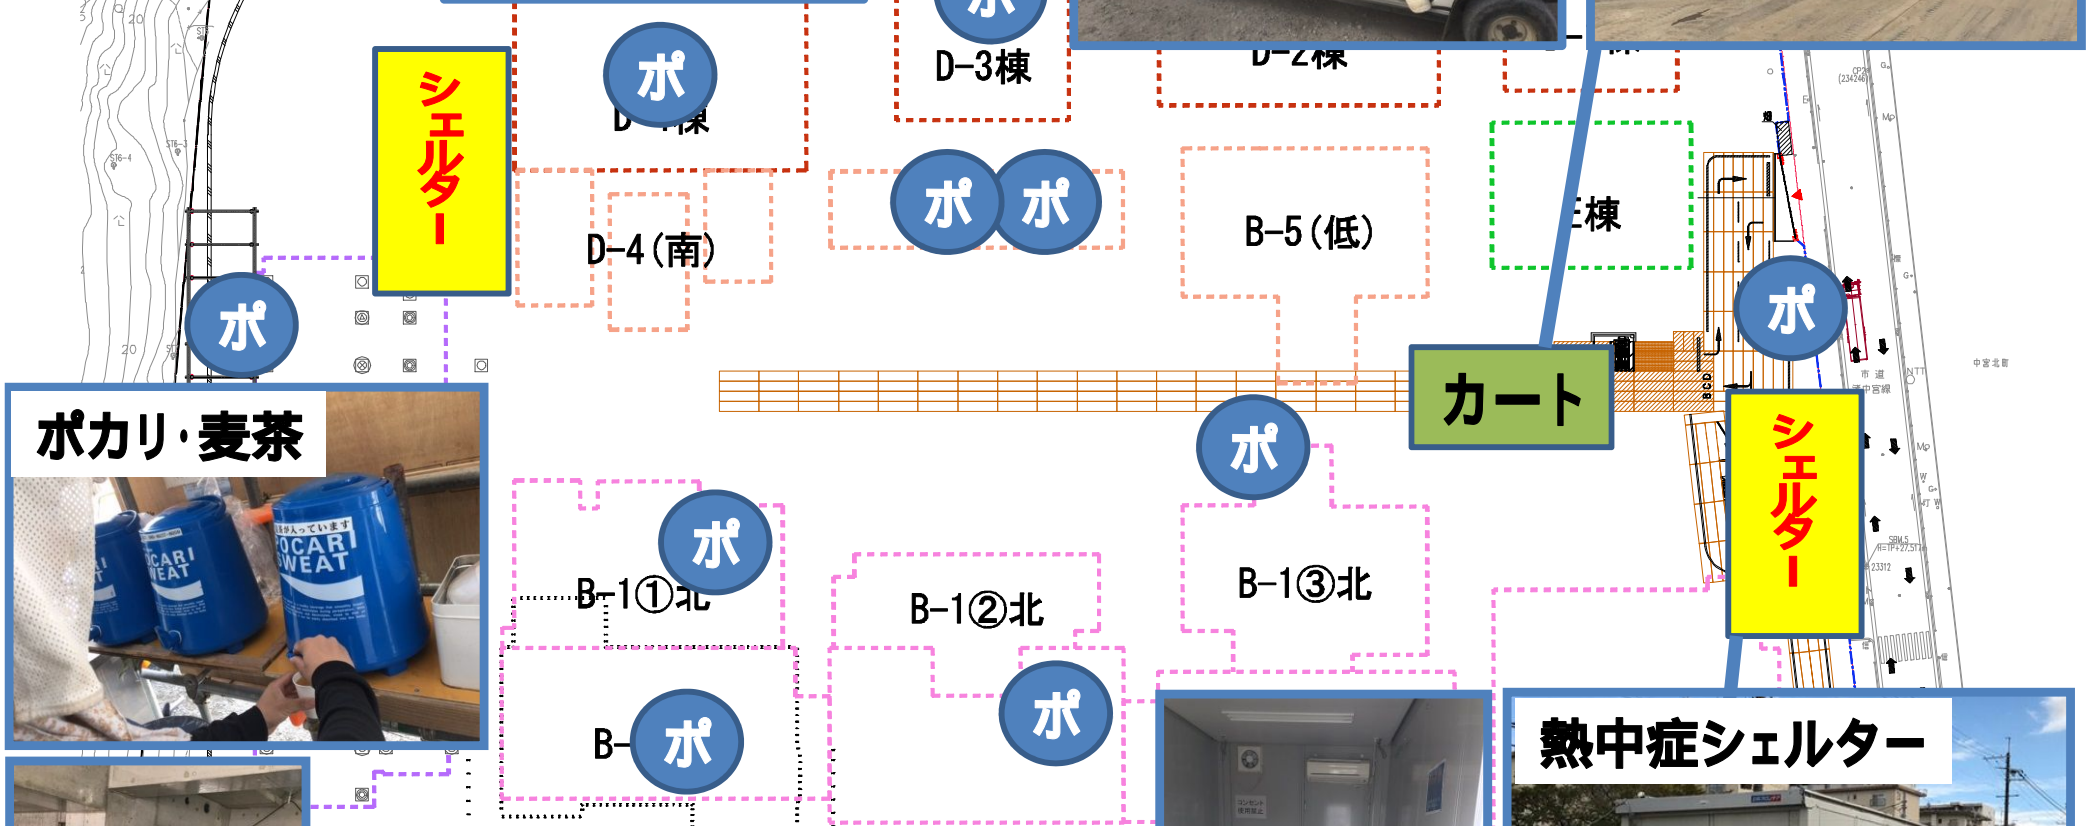

関西外国語大学 御殿山キャンパス・グローバルタウン(仮称)新築工事

ミストファン

カート

ポカリ・麦茶

熱中症シェルター