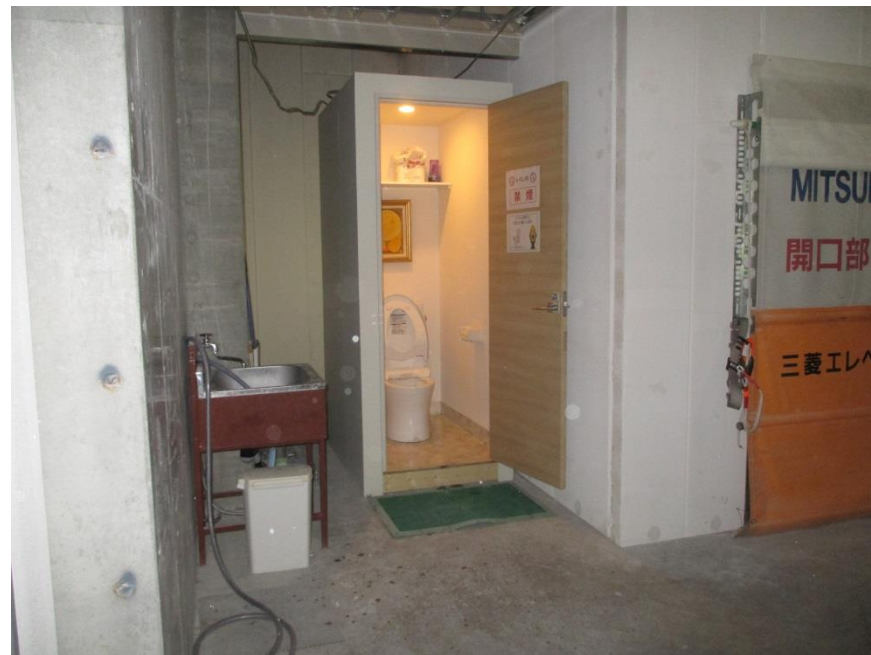

女性の働きやすい環境の見える化(スカイトイレ)

男性はもちろん、女性の働きやすい環境に着目し、一般家庭のような洋風便器、壁クロス、床長尺シート仕様とし、更には絵画を設置することにより、女性が安心して使用できることを見える化することにより、誰もが安心して作業に従事できる環境とした。

スカイトイレの扉を開けた状態

まさに一般家庭仕様の便所で絵画がさらに安心感を引き立たせている。

タワーマンション建設現場の高層階に設置した状態

建設工事最終段階まで残せる位置に早期設置し、女性作業員にも安心感を持っていただいている。