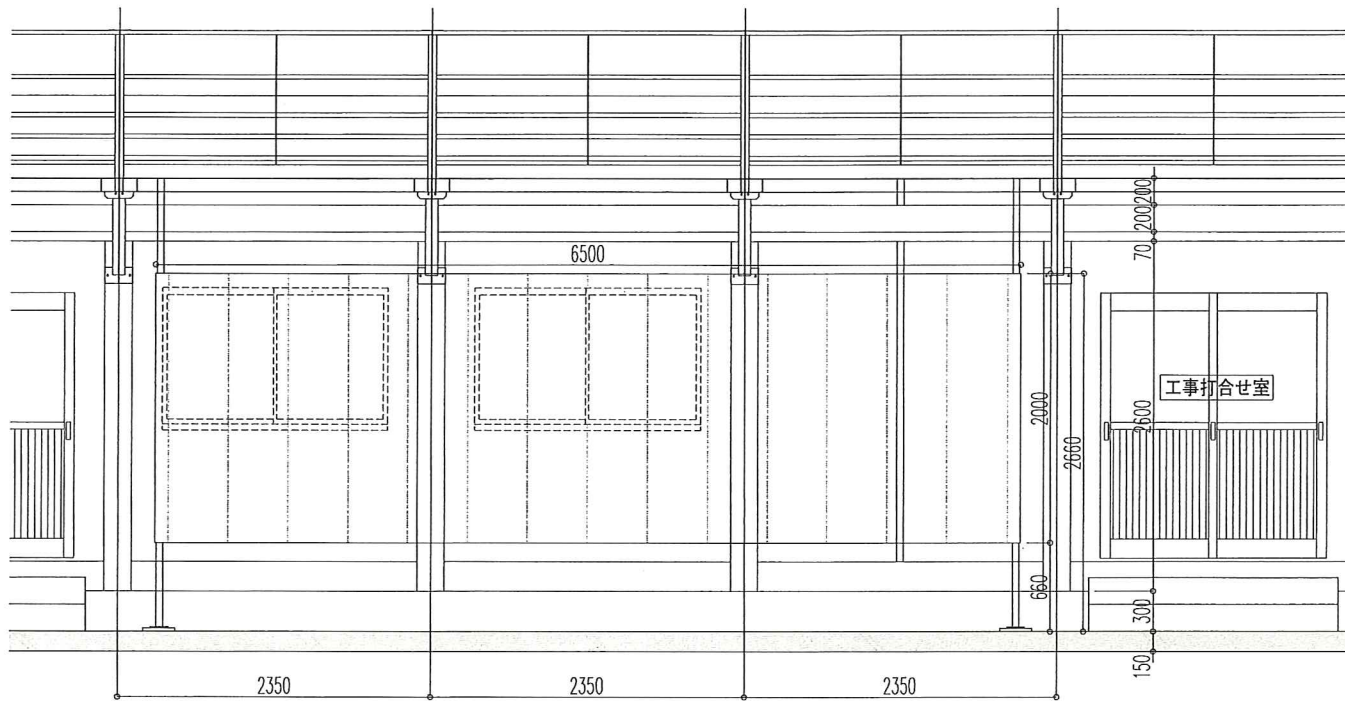

最強の組織 **ペアリング**・不在時は **ペアリング** 社員に声掛けて下さい。

立面 s=1/40

断面 s=1/40

掲示例

作業所内標示物掲示用看板