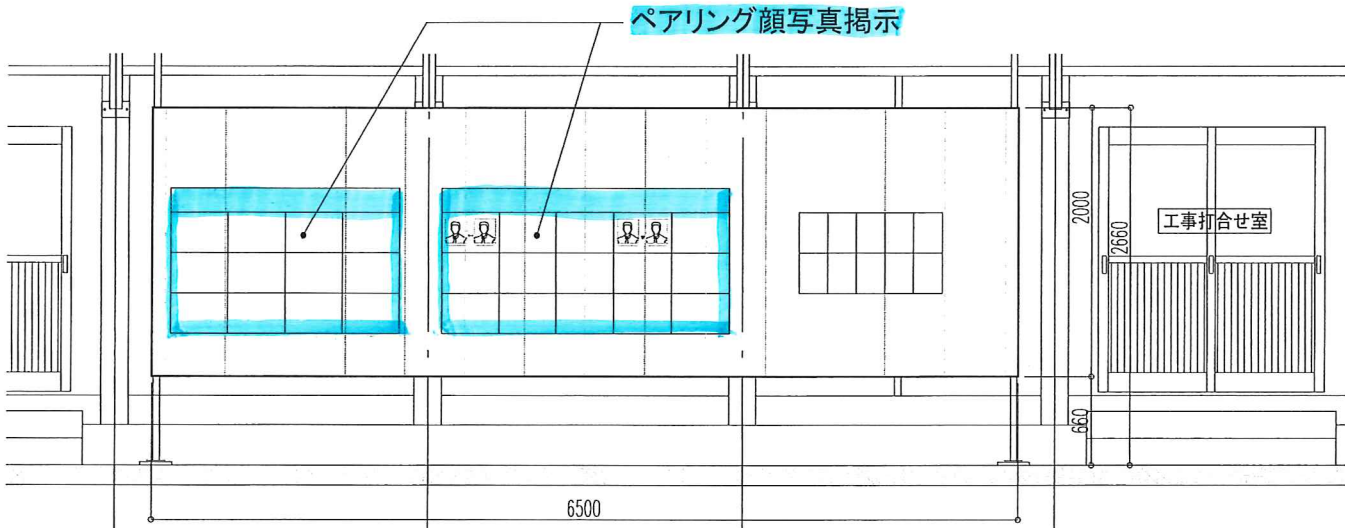

最強の組織 **ペアリング**・不在時は **ペアリング** 社員に声掛けて下さい。

立面 s=1/40

断面 s=1/40

掲示例

作業所内標示物掲示用看板