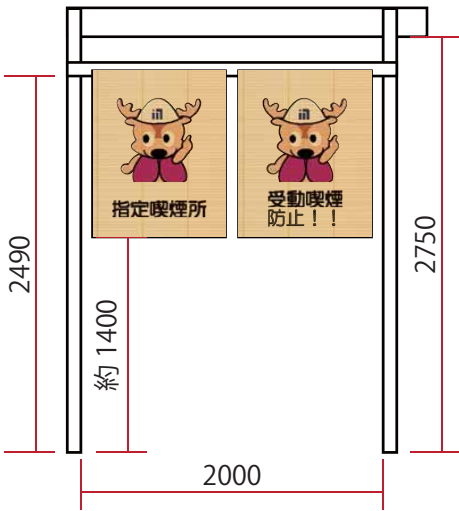

すだれレイアウトイメージ

A…3枚

B…3枚

C…2枚

D…1枚

E…1枚

F…2枚

①濁水プラント側

②喫煙所 正面

③喫煙所 入口側

④トイレ 正面

⑤トイレ 横側