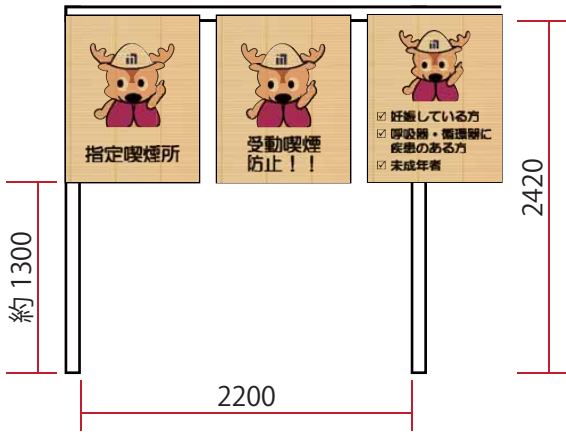

すだれレイアウトイメージ

A…3枚

B…3枚

C…2枚

D…1枚

E…1枚

F…2枚

①濁水プラント側

②喫煙所 正面

③喫煙所 入口側

④トイレ 正面

⑤トイレ 横側