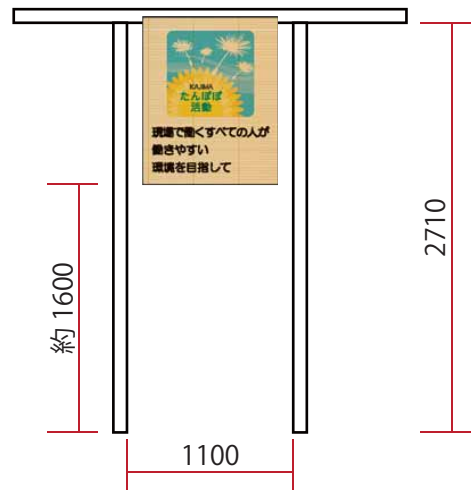

すだれレイアウトイメージ

A…3枚

B…3枚

C…2枚

D…1枚

E…1枚

F…2枚

①濁水プラント側

②喫煙所 正面

③喫煙所 入口側

④トイレ 正面

⑤トイレ 横側