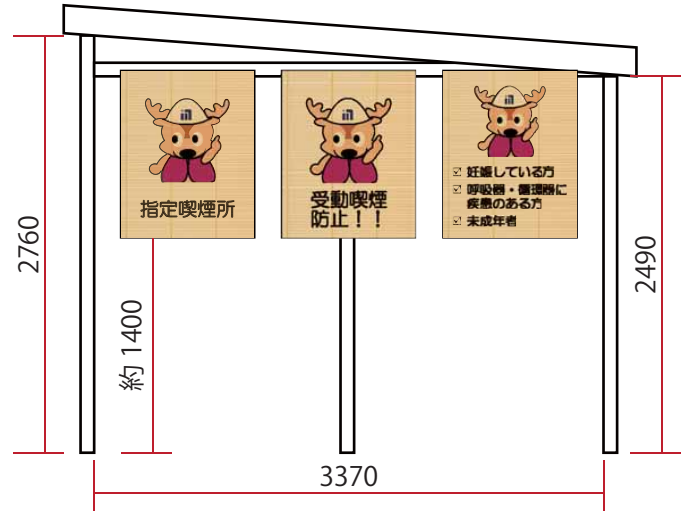

すだれレイアウトイメージ

A…3枚

B…3枚

C…2枚

D…1枚

E…1枚

F…2枚

①濁水プラント側

②喫煙所 正面

③喫煙所 入口側

④トイレ 正面

⑤トイレ 横側