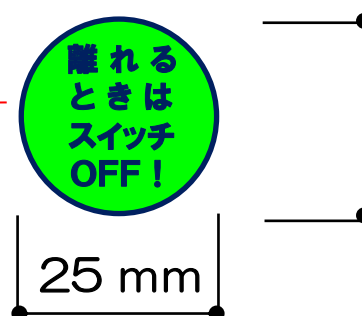

# 「回転工具の危険な位置に目立つ色のシールを貼り 注意喚起を行う」

## ② 「離れるときはスイッチOFF！」

25 mm