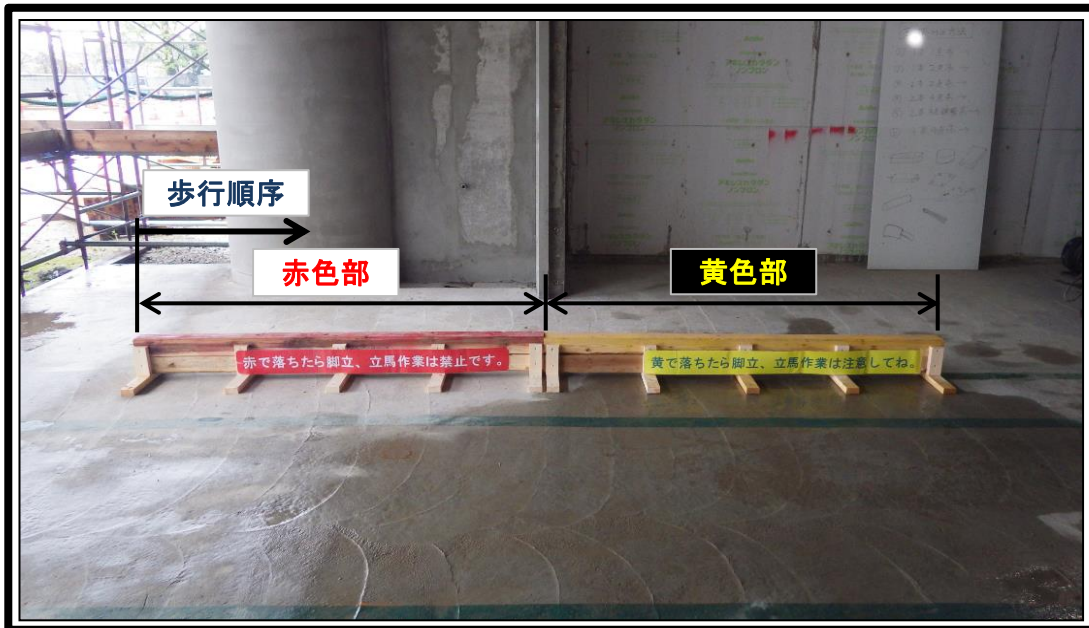

朝礼広場に平均台設置

作業員 歩行状況