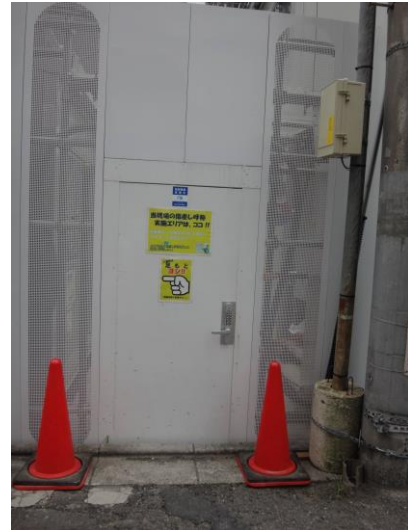

指差呼称徹底による躓き災害の防止

指差呼称エリアの明確化

ゲートへの指差呼称看板掲示

昇降梯子での足元注意喚起

未使用梯子への注意喚起

場内危険箇所の掲示

キャスターゲート下のガイドワイヤーを埋もれさせて、つまずき箇所を低減