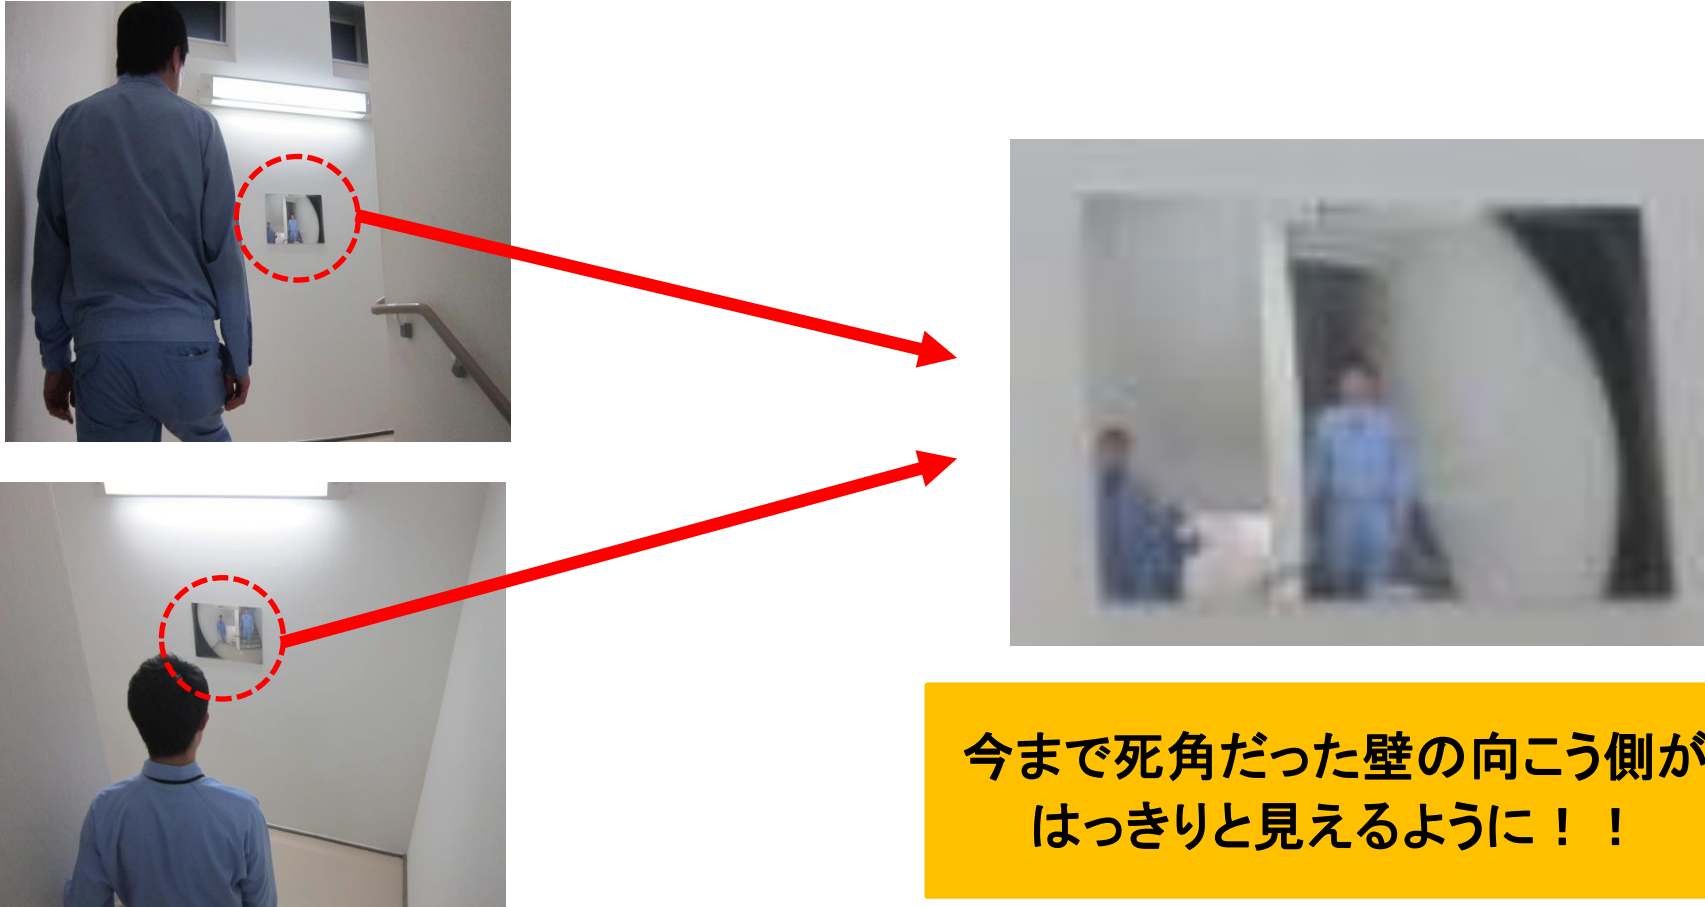

階段昇降時の死角の見える化

壁が邪魔で、昇降時に人の接近に気づかない！

➔

**広角ミラーを設置し、
死角を撲滅！！**

使用者の声	
Nさん	これまで何度か出会い頭にぶつかりそうになったことがあったが、このミラーのおかげで人の存在に気付くことができる。
Mさん	階段昇降時、必ず視界に入るので衝突防止に大いに役立っている。
Hさん	昇降時どちら側からでも見やすい位置に貼り付けてある。絶妙な位置で設置者のセンスが光る。