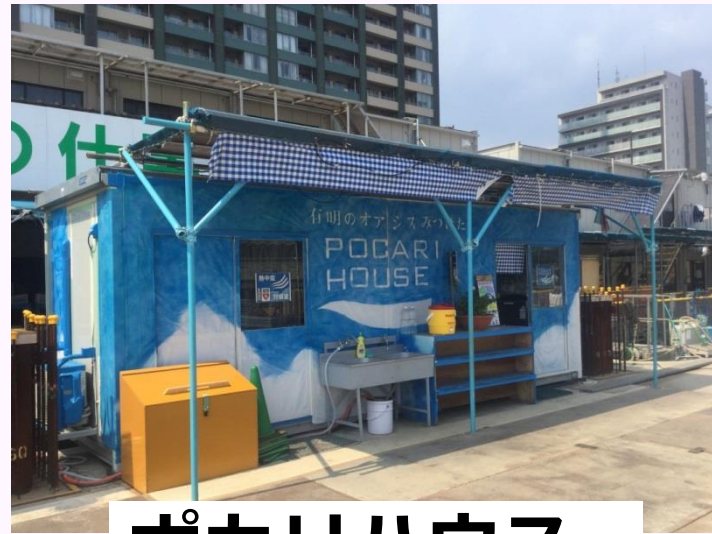

熱中症予防対策の見える化

ポカリハウス

熱中症対策室

爽やかなイメージで見える化した
常時給水できる**ポカリハウス**
体調不良者の応急措置、休憩施設
熱中症対策室を設置
経口保水液、AED、常備薬を設置

場内簡易休憩所

朝礼会場

場内温度計

クールスポット

作業場所ごとにWBGT値を見える化
朝礼会場にはWBGT計、作業場所各所に温度計を設置
黄色で目立つやすい簡易テントによる**クールスポット**の設置