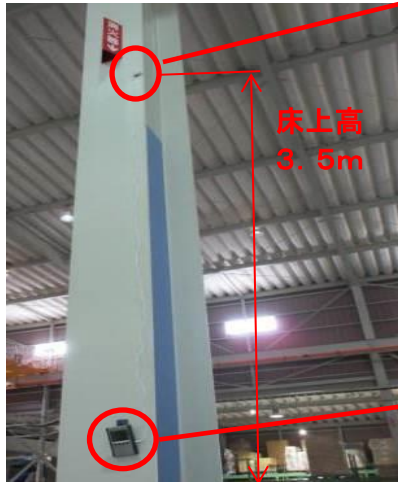

## 倉庫内高所作業 室温「見える化」

床上高  
3.5m

地上から約3.5mの位置にセンサーを設置。

実際の呼吸位置は床面より3.5m高となる。その高さ位置では熱気が上昇して温度が上昇

高所の作業場所の温度を計測できるセンサーで気温を表示し、作業者に注意喚起する。

## 熱中症注意喚起ポスターを設置

見やすい位置に注意喚起ポスター掲示