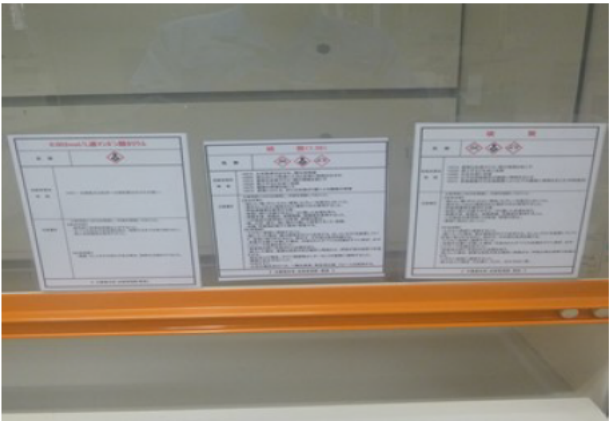

見える化

「GHSラベルの掲示」

私たちは化学物質を取り扱う作業において、物質毎のGHSラベルを作業台または作業用具に掲示し注意喚起を促している。
こうすることによって、取り扱う化学物質の危険度などが分かり安全に作業に取り組むことができる。

机上に掲示

机上拡大写真

ドラフト内で使う化学物質に対してのGHSラベル。

ドラフト前扉

小分けしている容器にもGHSラベル絵表示を付けている
SDSもそばに備え付けている。