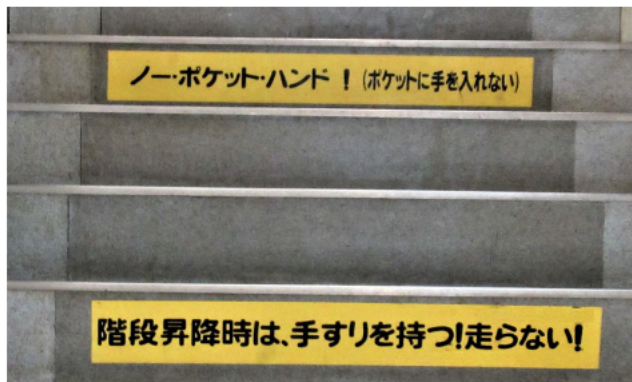

階段昇降時の注意見える化

多くの社員が使用する階段には、
表示+センサー式自動音声で注意喚起。

来客が使用する階段は看板表示による注意喚起に加えて、
センサーライトで足元確認を視覚的に訴える工夫をしている。