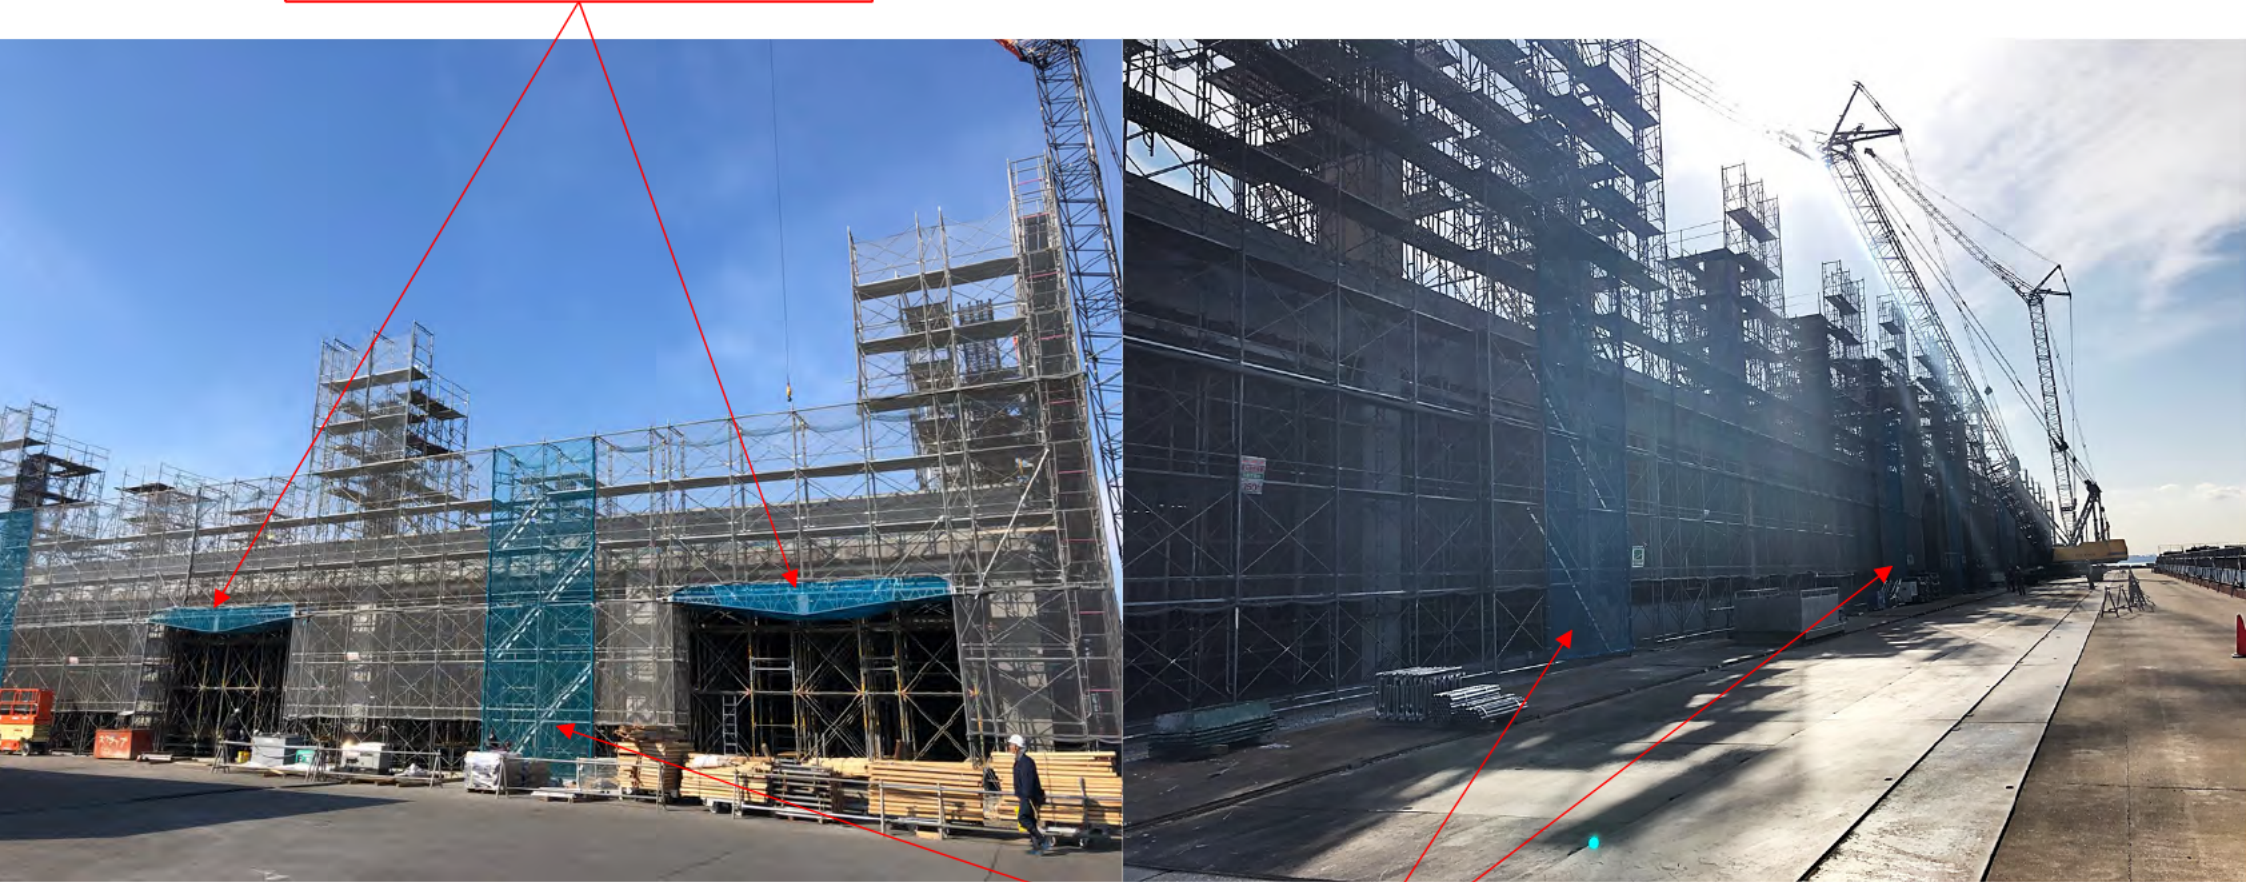

# 外部足場の昇降施設部、開口部の養生ネット色分け

開口部の色分け

昇降施設部の色分け

外部足場の昇降施設部、開口部のネットを青色に変更して視認性を向上させ、通行時の安全性の向上を図った