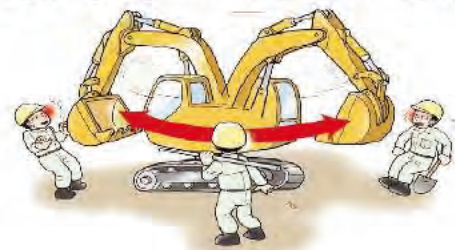

外国語表記の安全標識

当現場は、ベトナム人労働者がいるため、外国人労働者にもわかるように安全標識に外国語表記を追加した。(写真は、ベトナム語表記)

【作業半径内立入禁止】

【安全帯使用】

【危険！吊荷の下には絶対入るな】

作業半径内立入禁止

Cấm đi n gần khu vực nâng, cầu

安全帯使用

Sử dụng dây đai an toàn

危険！吊荷の下には絶対入るな

Nguy hiểm! Tuyệt đối không đi dưới mã hàng đang nâng