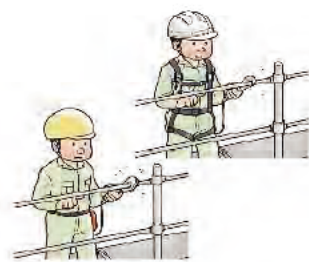

外国語表記の安全標識

当現場は、ベトナム人労働者がいるため、外国人労働者にもわかるように安全標識に外国語表記を追加した。(写真は、ベトナム語表記)

【作業半径内立入禁止】

【安全帯使用】

【危険！吊荷の下には絶対入るな】

作業半径内立入禁止

Cấm đi n gần khu vực nâng, cầu

安全帯使用

Sử dụng dây đai an toàn

危険！吊荷の下には絶対入るな

Nguy hiểm! Tuyệt đối không đi dưới mã hàng đang nâng