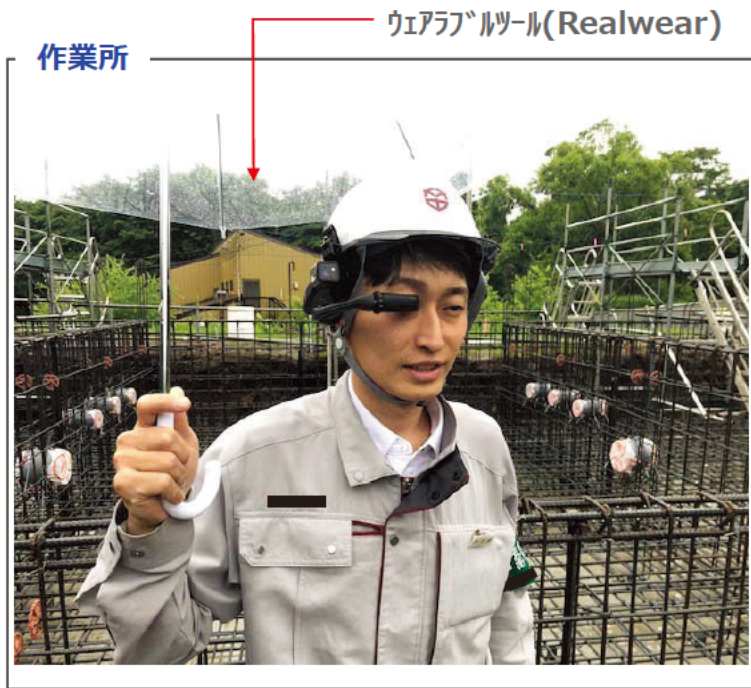

ヘルメット装着型のウェアラブルツールを用いて事業所の安全活動状況をリアルタイム投影し、遠方の支店内勤部門と安全情報を共有・見える化を実施

◆ Realwearの中でTEAMSを起動