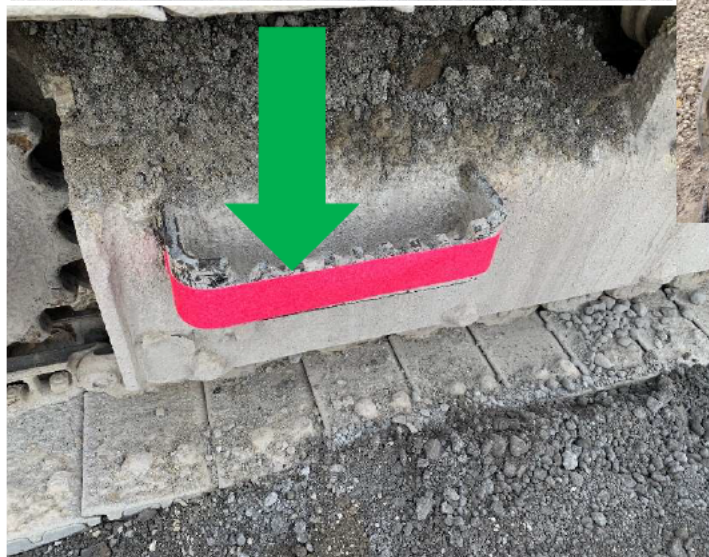

重機昇降時による3点支持の【見える化】

- ・重機から昇降する際に転落の無い様に滑り止めテープを貼り3点支持のとれる箇所を分かりやすく明示
- ・昇降時に一目で判断できるようにトラテープではなく蛍光ピンク色の滑り止めテープを使用した

滑り止めテープなので
握った時のグリップ力
が強くなる

足を滑らせる恐れが無く
なる