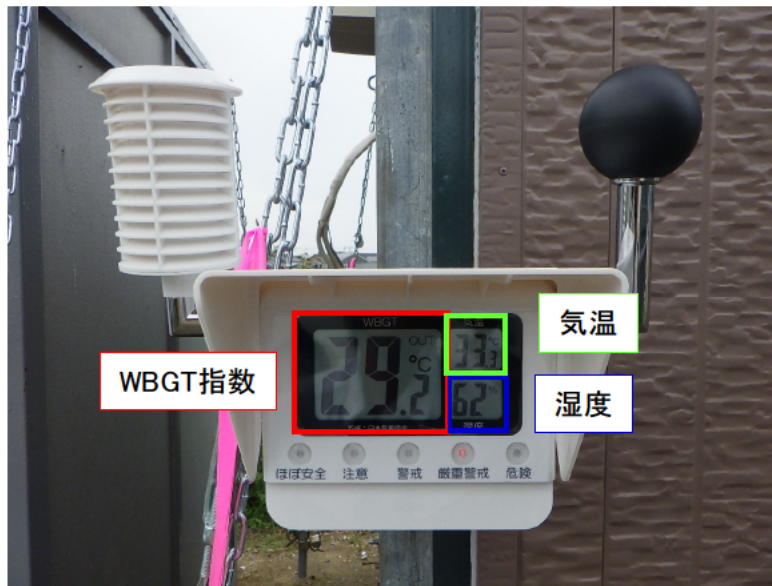

熱中症危険度の見える化

熱中症系設置状況

WBGT指数による熱中症危険度