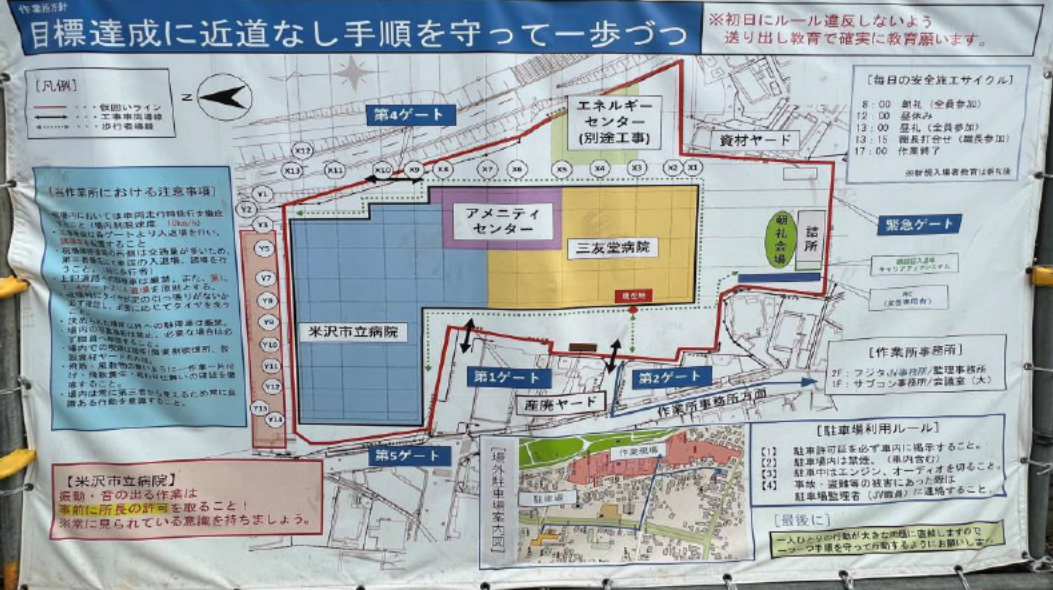

現場配置図

主要ゲート入口正面に設置
一目で現場の配置やルールが確認できる

拡大

立馬禁止9か条

朝礼会場のすぐ後ろの足場に掲示
作業場所に向かう前に禁止行動を確認できる

拡大

写真付きなのでどのような行動が
危険なのかがわかりやすい