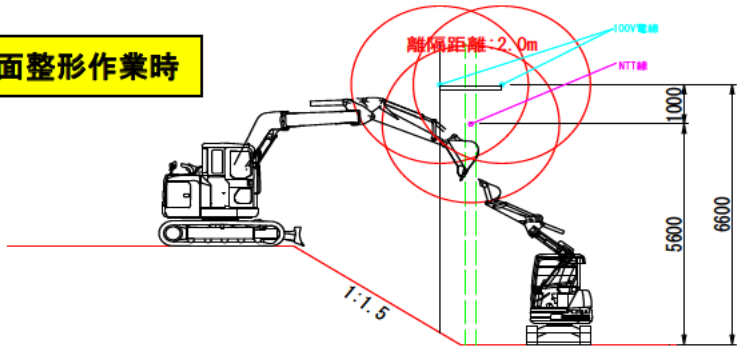

バックホウオペに対する架空線の「見える化」

法面整形作業時

架空線に対する対策は、
カラーコーンによる明示のみ

⇒電線との離隔距離を侵し、
電線切断事故が発生

法面上下部に、バックホウオペに視覚的に
わかりやすい架空線明示柵を設置