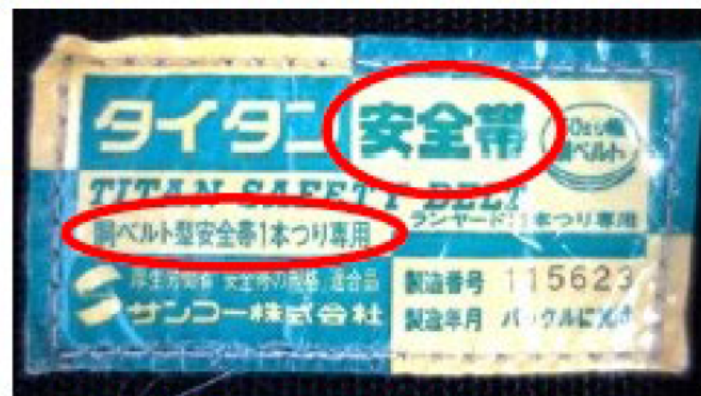

# ■ 安全帯新規格見え可視化 ■

旧規格・新規格の見分け方

旧規格：安全帯と表示

新規格：墜落制止用器具と表示

新規格：使用可能質量表示あり 85kg/100kg/100kg超 (特注)

- ・ 体重＋服装・装備（腰道具類など）を加えた質量
- ・ ハーネス（ベルト）側の使用可能質量表示と一致させること

新規格対応済みであれば黄色テープを巻く

2021年11月～毎朝礼ごとに周知・実施

- ・ 新規格への切替状況を可視化（2022年完全切替）  
→ 規格外安全帯による墜落災害を未然防止