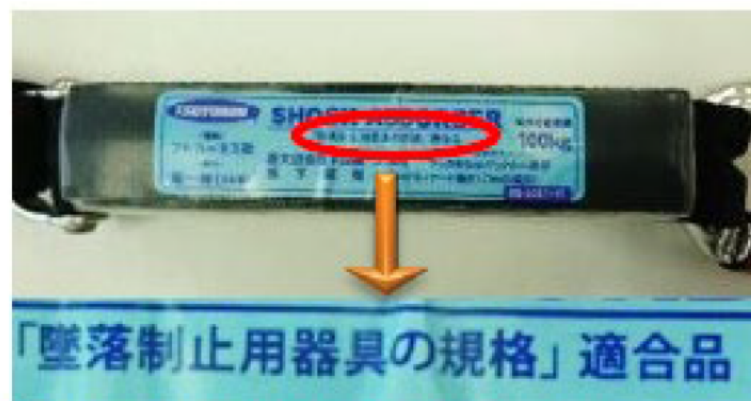

# ■ 安全帯新規格見え可視化 ■

旧規格・新規格の見分け方

旧規格：安全帯と表示

新規格：墜落制止用器具と表示

新規格：使用可能質量表示あり 85kg/100kg/100kg超 (特注)

- ・ 体重＋服装・装備（腰道具類など）を加えた質量
- ・ ハーネス（ベルト）側の使用可能質量表示と一致させること

新規格対応済みであれば黄色テープを巻く

2021年11月～毎朝礼ごとに周知・実施