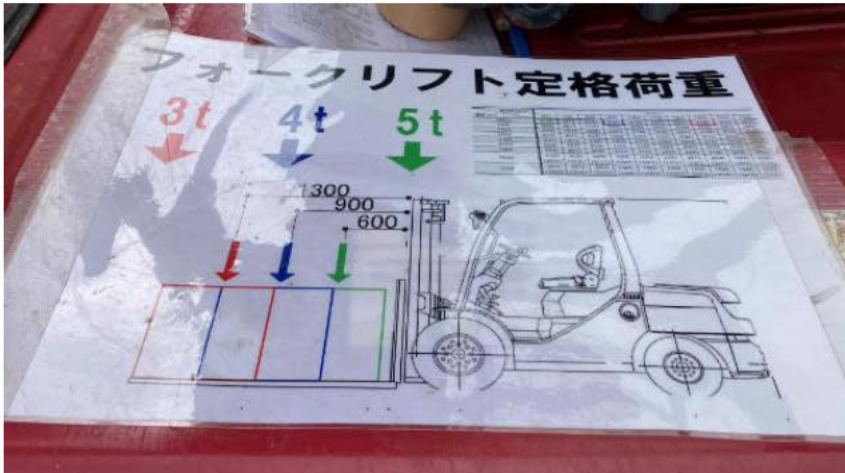

フォークリフトの定格荷重

フォークリフトの爪部分に色分けし
定格荷重を表示している

フォークリフトの爪部分に色分けし、定格荷重表示