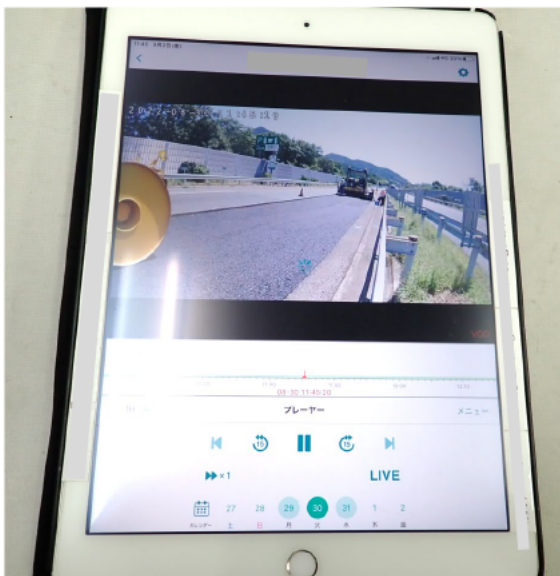

現場の見える化 ～クラウドカメラの設置による安全対策強化～

現場担当者にカメラを装着
または、
現場にカメラを設置し、
日々の作業をリアルタイムで配信

クラウドカメラの映像は、
それぞれのスマートフォン・PCから視聴可能
また、事務所に大型モニターを設置し、
管内工事の工事の映像を常時映し出すことで、
誰もが常に現場をチェックできる状況をつくっている。
(気づいた人がすぐに現場に連絡、是正指示)