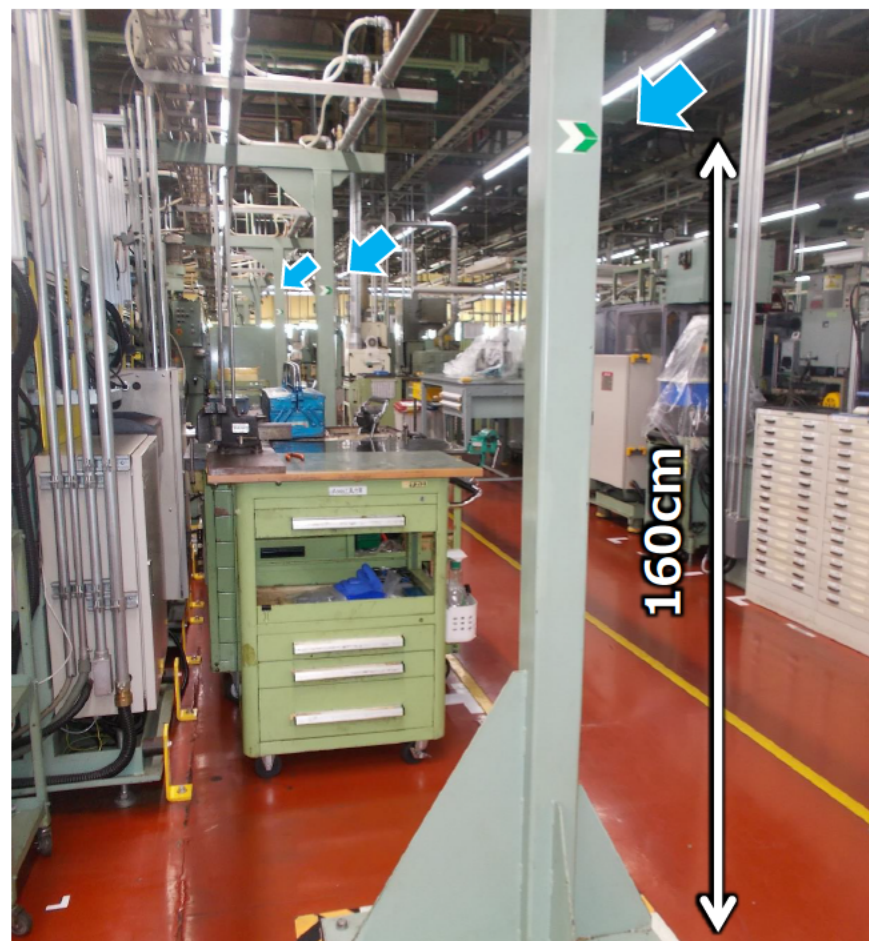

ナッジを活用した「見える化」

「誘導テープ改善による避難経路の見える化」

誘導表示を目線にも設置することで

パニックになっても自然に視界入る位置に表示することで冷静に避難できる取組み

人の目線の高さ（160cm）にも設置することで
誘導表示を探さなくても自然に視界に入る