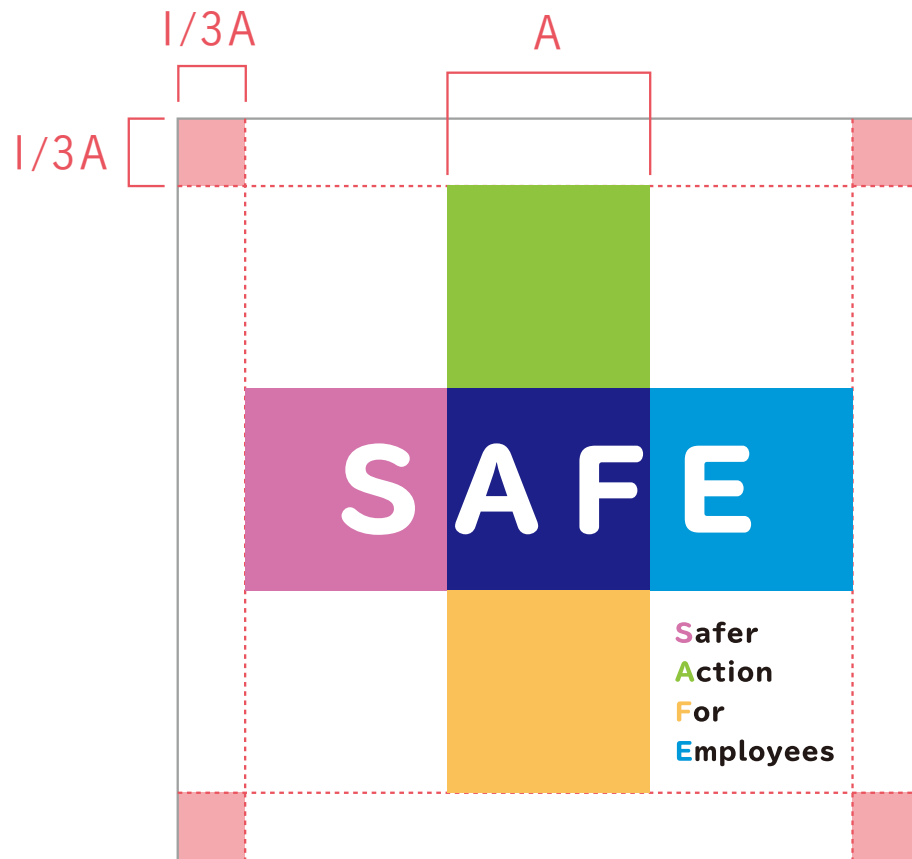

SAFE / LOGO manual

2022.05.25

01 基本ロゴ

基本形

サイズの小さいもの

02 基本ロゴ アイソレーション

03 基本ロゴ アイソレーション_最小サイズ

小さいサイズの場合、Safer Action For Employees の文字は省略可能です。

印刷媒体での最小使用サイズ

インターネット媒体での最小使用サイズ

04 カラー規定

CMYK C 15 M 65 Y 0 K 0
RGB R 189 G 115 B 167
DIC DIC-46
PANTONE 252 C

CMYK C 50 M 0 Y 90 K 0
RGB R 158 G 195 B 75
DIC DIC-360
PANTONE 3507 C

CMYK C 0 M 30 Y 70 K 0
RGB R 235 G 192 B 96
DIC DIC-206
PANTONE 124 C