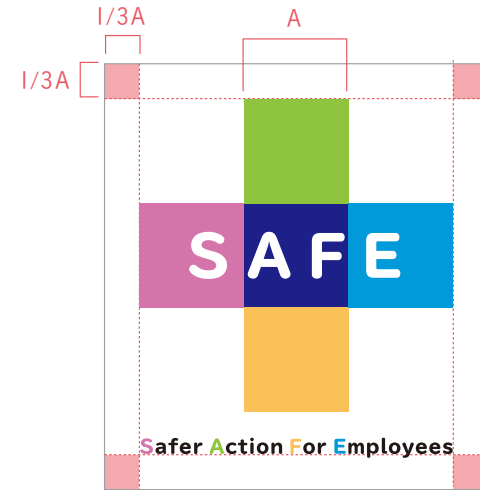

SAFE / LOGO manual

2022.05.25

01 基本ロゴ

基本形

サイズの小さいもの

02 基本ロゴ アイソレーション

03 基本ロゴ アイソレーション_最小サイズ

小さいサイズの場合、Safer Action For Employees の文字は省略可能です。