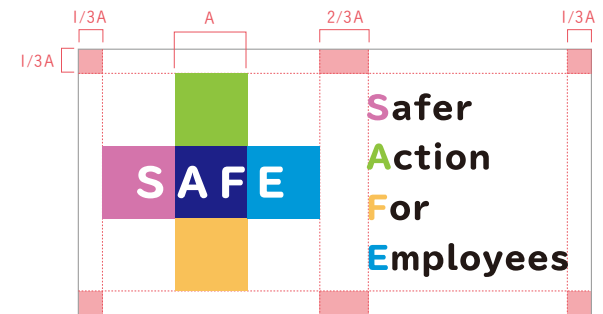

SAFE / LOGO manual

2022.05.25

01 基本ロゴ

基本形

サイズの小さいもの

02 基本ロゴ アイソレーション

03 基本ロゴ アイソレーション_最小サイズ

小さいサイズの場合、Safer Action For Employees の文字は省略可能です。

印刷媒体での最小使用サイズ

インターネット媒体での最小使用サイズ

04 カラー規定

CMYK C 15 M 65 Y 0 K 0
RGB R 189 G 115 B 167
DIC DIC-46
PANTONE 252 C

CMYK C 50 M 0 Y 90 K 0
RGB R 158 G 195 B 75
DIC DIC-360
PANTONE 3507 C

CMYK C 0 M 30 Y 70 K 0
RGB R 235 G 192 B 96
DIC DIC-206
PANTONE 124 C