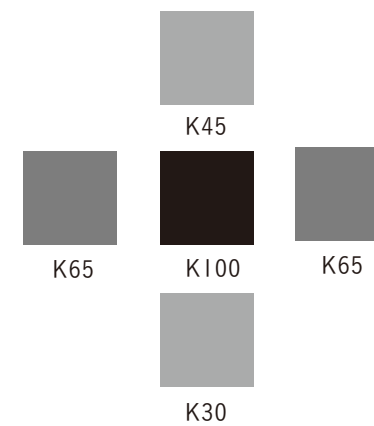

印刷媒体での最小使用サイズ

インターネット媒体での最小使用サイズ

04 カラー規定

CMYK C 15 M 65 Y 0 K 0
RGB R 189 G 115 B 167
DIC DIC-46
PANTONE 252 C

CMYK C 50 M 0 Y 90 K 0
RGB R 158 G 195 B 75
DIC DIC-360
PANTONE 3507 C

CMYK C 0 M 30 Y 70 K 0
RGB R 235 G 192 B 96
DIC DIC-206
PANTONE 124 C

CMYK C 80 M 20 Y 0 K 0
RGB R 72 G 151 B 214
DIC DIC-100
PANTONE 2925 C

CMYK C 100 M 100 Y 0 K 0
RGB R 35 G 37 B 132
DIC DIC-579D
PANTONE 2372 C

CMYK C 0 M 0 Y 0 K 100
RGB R 37 G 30 B 28
DIC DIC-582
PANTONE Black3C

05 モノクロ仕様規定（横型・縦型共通）

背景：黒

背景：白

06 使用禁止例

× 斜めにしての使用

× 斜体にしての使用

× 縦横比を変えての使用

× 陰影をつけての使用