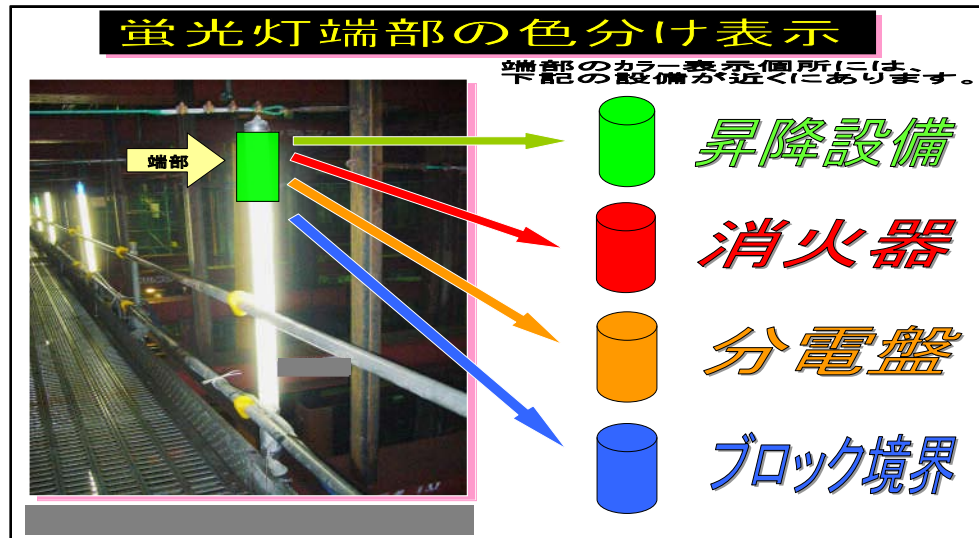

「見える」安全活動応募

詳細

坑内安全通路上の蛍光灯の色分け表示状況

坑内安全通路上の説明用標識