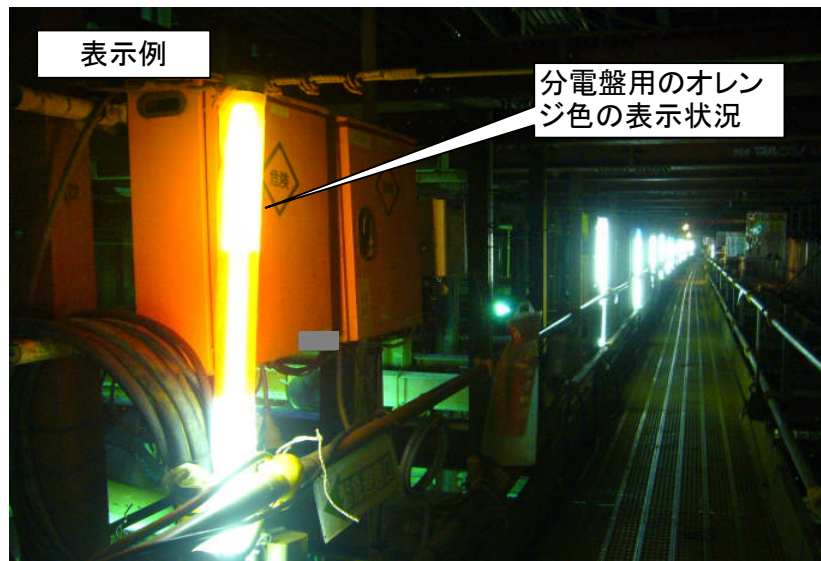

「見える」安全活動応募

詳細

坑内安全通路上の蛍光灯の色分け表示状況

坑内安全通路上の説明用標識