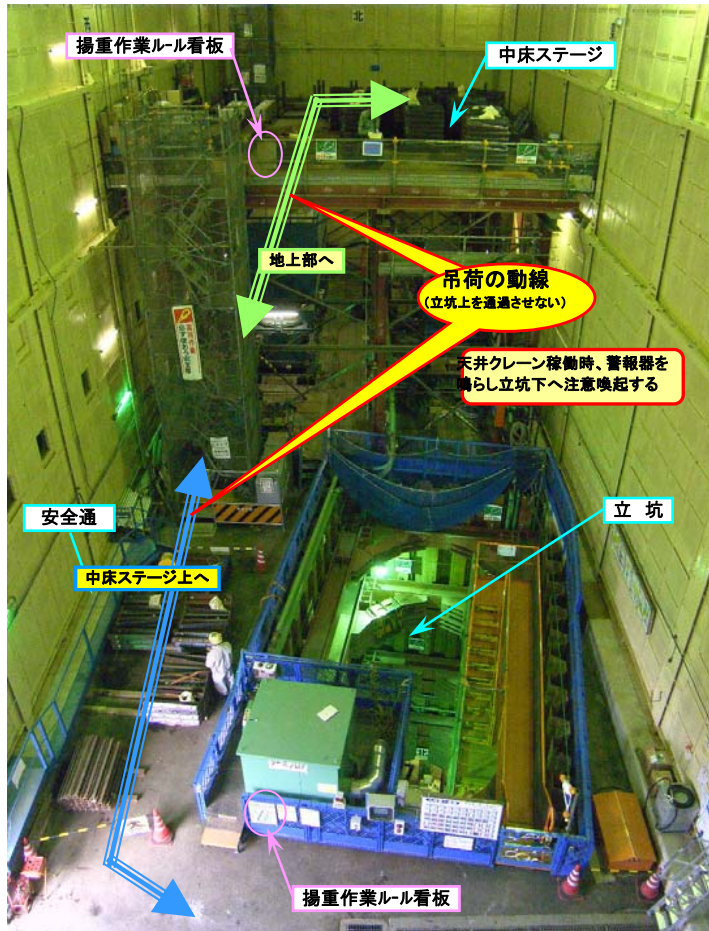

天井クレーン揚重作業ルールに見える化

防音ハウス内の状況

揚重ルール看板設置状況(地上部)

全景

近景①

近景②

揚重ルール看板設置状況(中床ステージ上)

全景

近景①

近景②

立坑下警報器設置状況

全景 (シールド坑内から望む)

近景