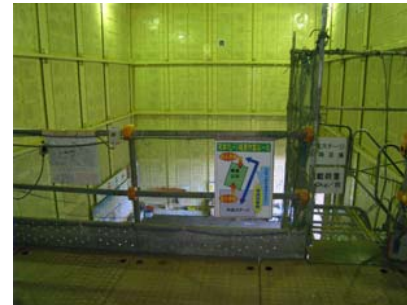

天井クレーン揚重作業ルールに見える化

防音ハウス内の状況

揚重ルール看板設置状況(地上部)

全景

近景①

近景②

揚重ルール看板設置状況(中床ステージ上)

全景

近景①

近景②

立坑下警報器設置状況

全景 (シールド坑内から望む)

近景