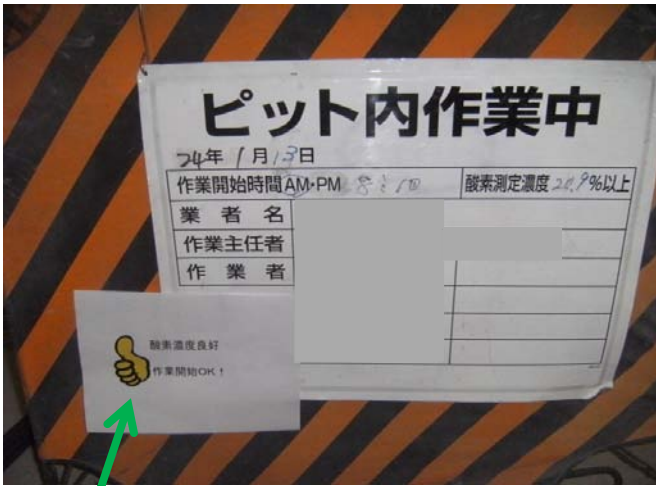

ピット上部立入禁止表示状況と見える化看板

見える化看板  
 (ピット内作業の酸素濃度測定記録と作業員を表示)  
 作業主任者による作業開始OK！表示

作業フロアにピット配置図を利用し、当日の作業場所と内容を管理