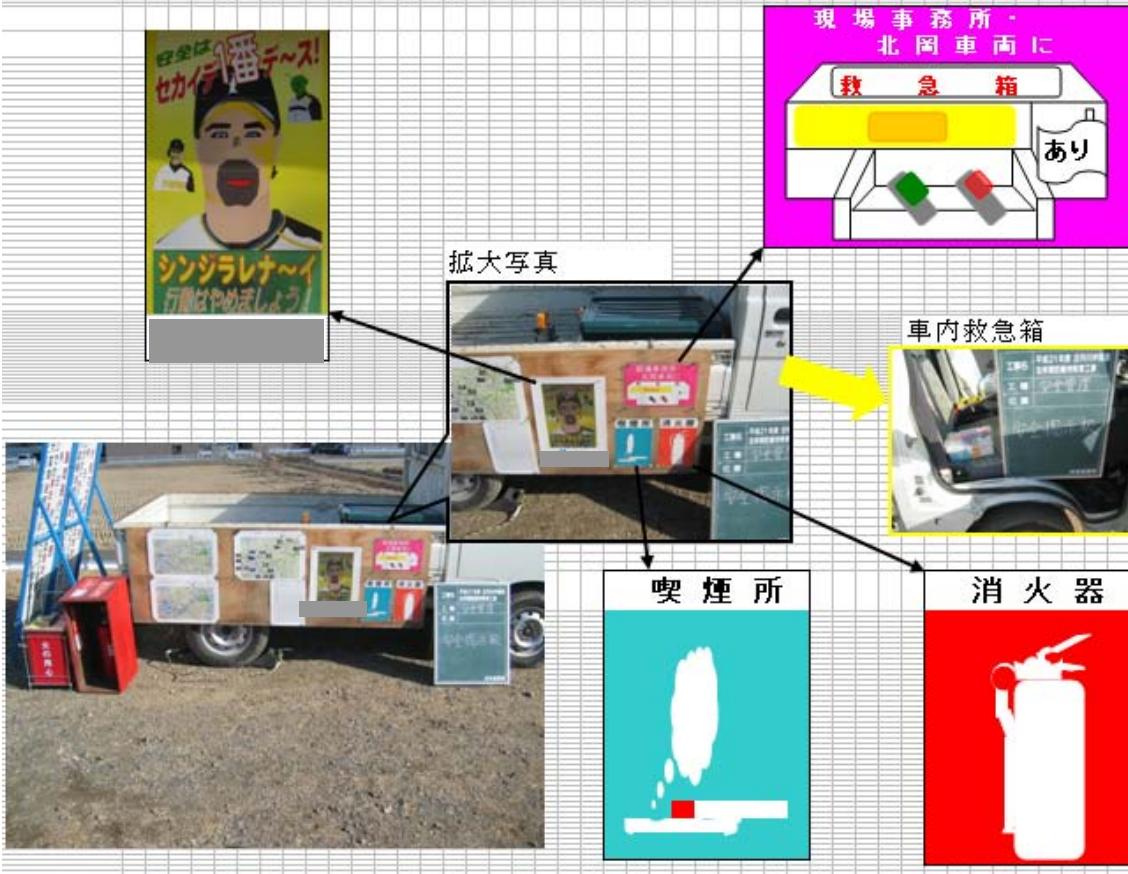

走る安全ステーション

簡単に取り外しが出来るボードに現在の作業位置がわかる地図や各種の看板を取り付けてある。また消火器や喫煙所の灰皿等も軽トラックに積んで運ぶ。

建設業の許可証や労災保険関係成立票 また熱中症予防のための温度計等も一式積み込む。

現場移動用安全看板

看板の絵も既製品にはないオリジナリティーが話題となり安全意識の高揚を促す。

移動看板しくみ

フックを取付け、できるだけ簡単に観
者できるようにしました

取付完了

毎日のKYシートを
設置
(夏期は熱中症シ
ートにて点検する)

すぐに取り外し可能な
フック掛けとする

コンパネやフックを利用して連絡車に簡単に取り付けられる構造とした。

外気温、湿度計の
設置